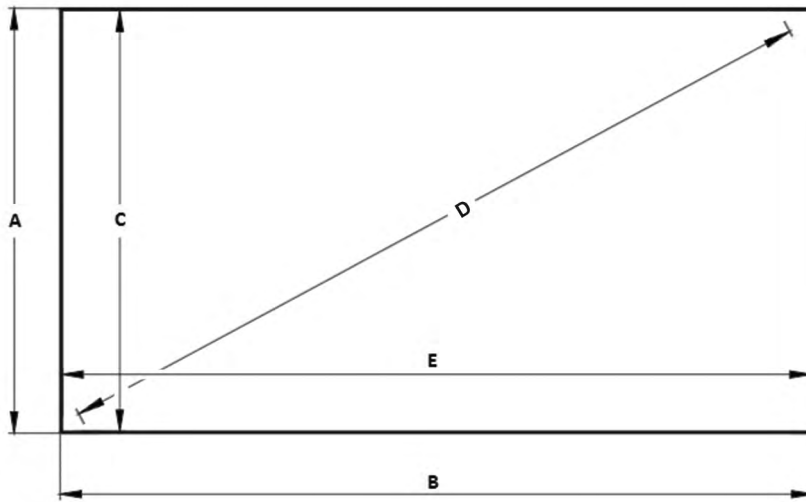

 Устойчивость к огню

 Возможность мыть

 Устойчивость к плесени

 Угол обзора 160°

RADIANCE THIN BEZEL - натяжной экран с функцией блокировки внешней засветки на фиксированной раме. Уникальный дизайн - тонкая видимая рама толщиной всего 7 мм. Полотно прямой проекции Radiance 0.8 обеспечивает коэффициент отражения 0.8, совместимо с проекцией разрешения 4K. Позволяет достичь идеального изображения даже в помещении с высоким уровнем внешнего освещения. Полотно прямой проекции Radiance UST 0.46 предназначено для ультракороткофокусной проекции.

Radiance 0.8

Угол обзора 170°

Усиление 0.8

Radiance UST 0.46

Угол обзора 160°

Усиление 0.46

Формат	Код продукта	Общий размер (АxВ, см)	Рабочая область (СxЕ, см)	Диagonal рабочей области D (см/дюймы)	Полотно
16:9	LRTB-100101	101x179	100x177	203/80	Radiance 0.8
	LRTB-100102	116x204	115x203	234/92	Radiance 0.8
	LRTB-100103	126x222	125x221	254/100	Radiance 0.8
	LRTB-100104	133x235	132x234	269/106	Radiance 0.8
	LRTB-100105	141x249	139x248	279/110	Radiance 0.8
	LRTB-100106	151x267	149x266	305/120	Radiance 0.8
	LRTB-100203	126x222	125x221	254/100	Radiance UST 0.46
	LRTB-100206	151x267	149x266	305/120	Radiance UST 0.46
16:10	LRTB-100107	109x174	108x172	203/80	Radiance 0.8
	LRTB-100108	128x204	127x203	236/93	Radiance 0.8
	LRTB-100109	136x217	135x215	254/100	Radiance 0.8
	LRTB-100110	144x230	143x228	269/106	Radiance 0.8
	LRTB-100111	150x238	148x237	279/110	Radiance 0.8
2.35:1	LRTB-100112	104x242	103x241	262/103	Radiance 0.8
	LRTB-100113	116x270	115x270	292/115	Radiance 0.8
	LRTB-100114	126x393	125x292	318/125	Radiance 0.8
	LRTB-100115	131x305	130x304	330/130	Radiance 0.8
	LRTB-100116	141x329	139x327	356/140	Radiance 0.8
	LRTB-100117	151x352	149x351	381/150	Radiance 0.8