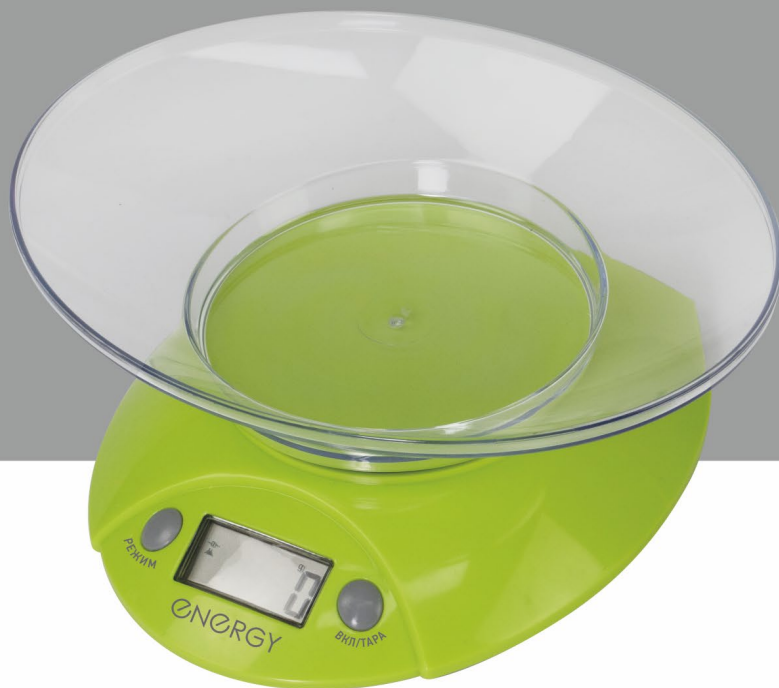

# ENERGY

Инструкция по эксплуатации

Весы кухонные электронные EN-430

**Благодарим Вас за выбор продукции торговой марки ENERGY. Наши изделия разработаны в соответствии с высокими требованиями качества, функциональности и дизайна. Мы уверены, что Вы будете довольны приобретением нового изделия нашей фирмы.**