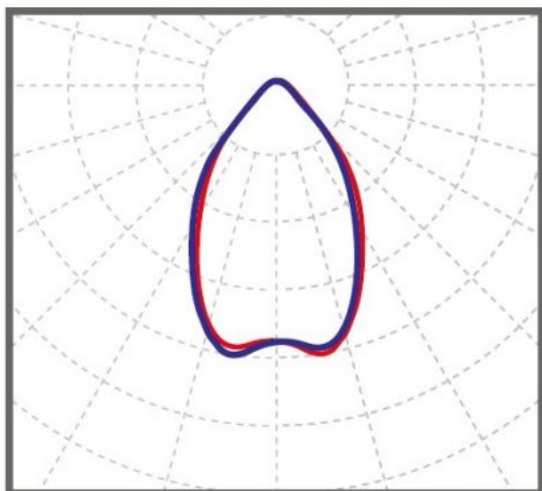

Diora Unit Ex K60

глубокая K60 KCC 60°