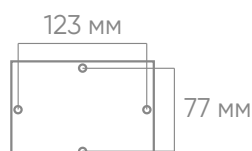

# Feron.ONE

Материал: пластик

15W  
на патрон

под лампу  
GU10

IP54

ГАРАНТИЯ  
12  
МЕСЯЦЕВ  
\*\*\*

**DH0806-P** арт. 51538

LxWxH, мм (110x105x225)

**DH0807-P** арт. 51539

LxWxH, мм (110x105x300)

**DH0808-P** арт. 51542

LxWxH, мм (140x95x600)

**DH1701-P** арт. 51541

LxWxH, мм (110x100x185)

**DH1702-P** арт. 51540

LxWxH, мм (110x100x220)