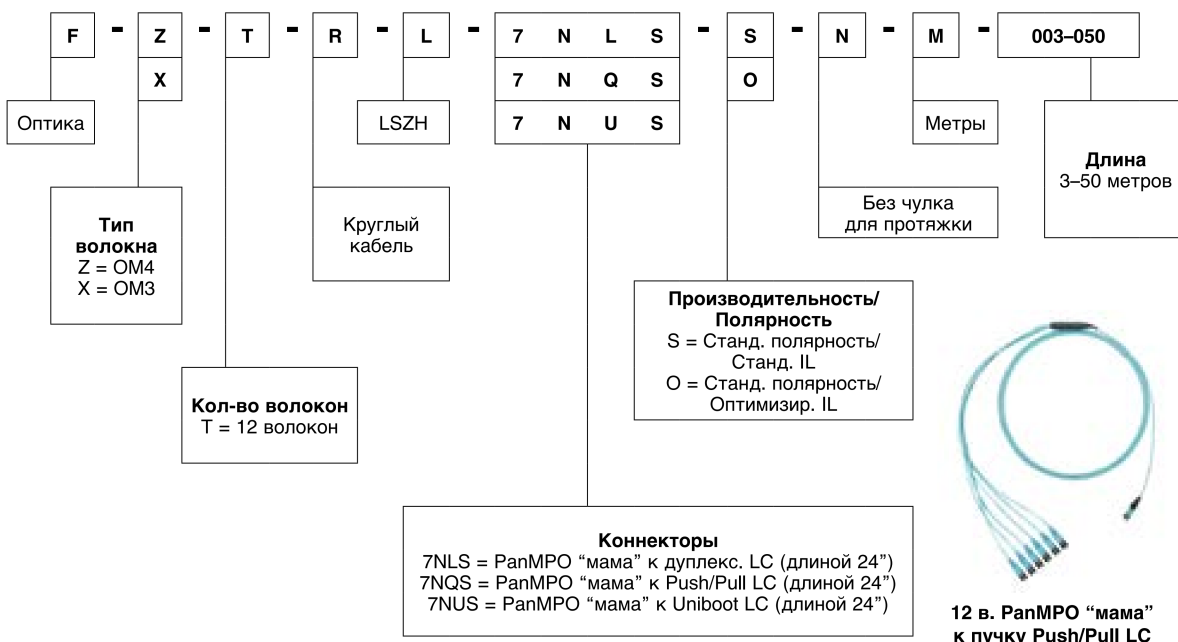

Волоконно-оптические кабельные сборки LC-MPO

- Многомодовые кабельные сборки PanMPO™ и одномодовые круглые сборки MPO 100% проверены при производстве
- Коннектор PanMPO™ обеспечивает быструю смену типа (“мама”/”папа”) и полярности в полевых условиях
- Коннекторы LC Push-Pull легко извлекаются в системах с высокой плотностью
- Коннекторы LC уменьшают плотность кабеля на коммутаторе до 40% и позволяют легко менять полярность
- Соответствуют стандартам ISO/IEC 11801, ANSI/TIA-568.3-D, TIA-604-5, TIA/EIA-604 (FOCIS-5 and FOCIS-10)
- Соответствуют директиве RoHS
- Сборки, преобразовывающие 4 в 1, преобразовывают один 8-волоконный MTP (параллельная оптика для 40/100gBASE-SR4) в коннекторы LC дуплекс (4)

Многомодовые сборки

Многомодовые сборки 12 волокон

- А. Новинки и бестселлеры
- В. Медные решения
- **С. Оптические решения**
- Д. Лицевые панели, розетки, коробки
- Е. Промышленные сети
- Ф. Аудио-видео-системы
- Г. Системы Keystone
- Н. Зонное каблирование
- Ж. Системы прокладки кабеля
- К. Кабельные короба
- Л. Шкафы, стойки, организаторы
- М. Управление питанием
- Н. Системы заземления
- О. Маркировка
- Р. Стяжки и крепеж
- Q. Алфавитный указатель

Продолжение на следующей странице