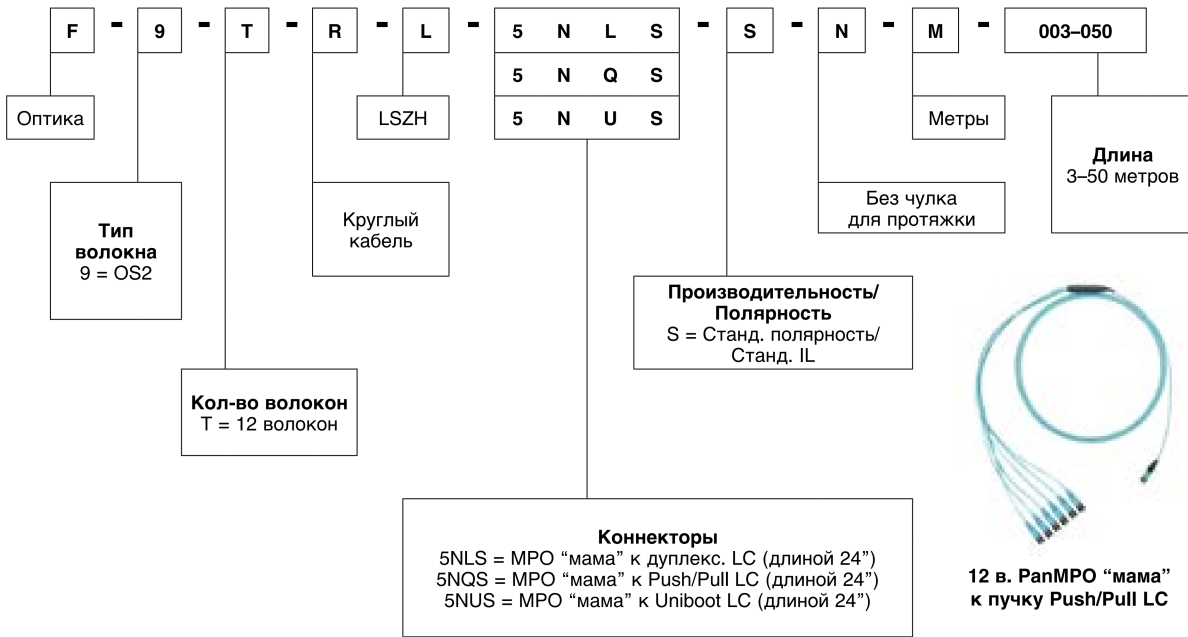

Волоконно-оптические кабельные сборки LC-MPO (продолжение)

Одномодовый кабель 12 волокон