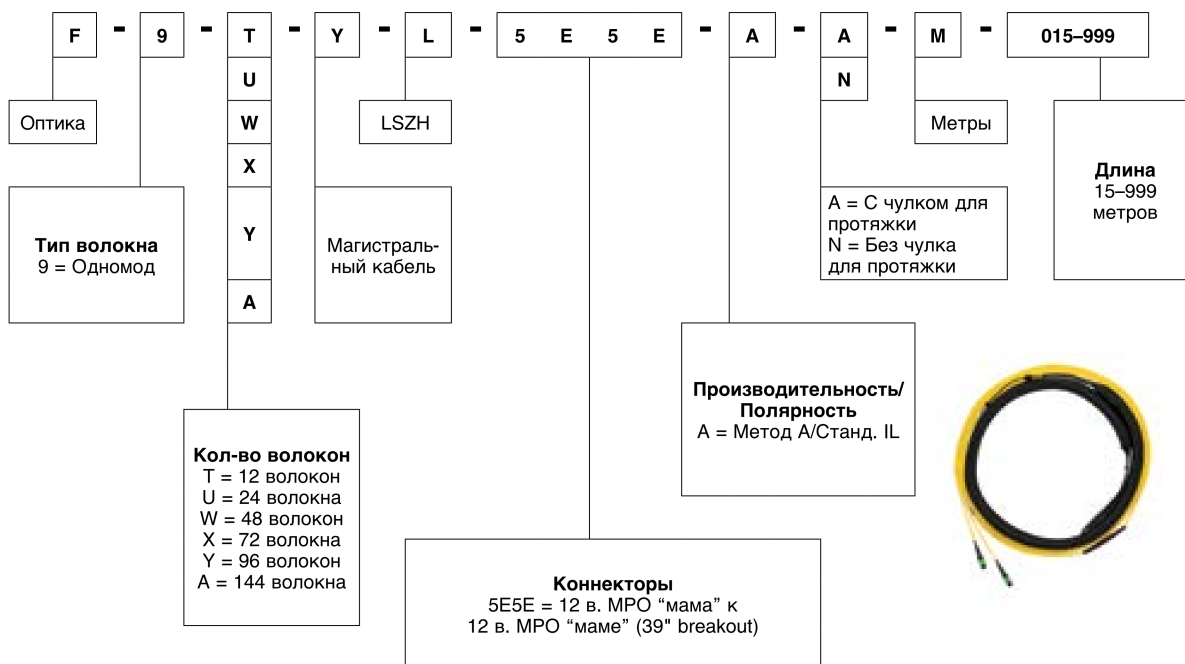

Магистральные волоконно-оптические кабельные сборки (продолж.)

Одномодовые магистральные сборки

Одномодовые сборки 12, 24, 48, 72, 96 & 144

A. Новинки и бестселлеры

B. Медные решения

C. Оптические решения

D. Лицевые панели, розетки, коробки

E. Промышленные сети

F. Аудио-видео-системы

G. Системы Keystone

H. Зонное кабелирование

J. Системы прокладки кабеля

K. Кабельные коробки

L. Шкафы, стойки, организаторы

M. Управление питанием

N. Системы заземления

O. Маркировка

P. Стяжки и крепеж

Q. Алфавитный указатель

Продолжение на следующей странице