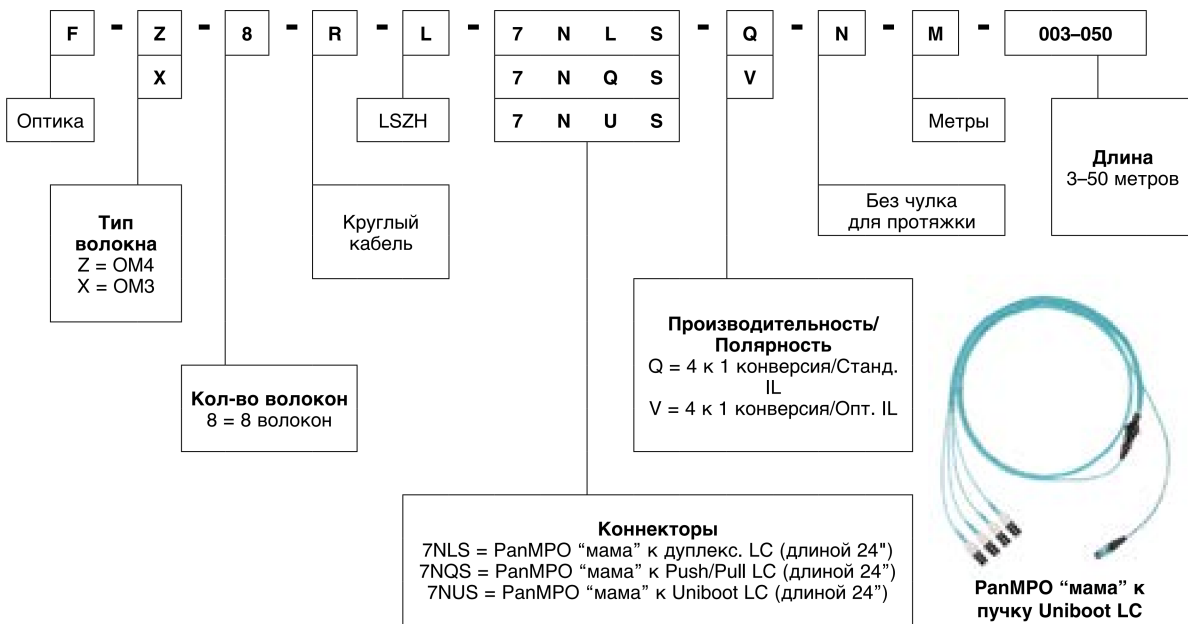

### Многомодовые сборки

#### Многомодовые сборки 12 волокон

- А. Новинки и бестселлеры
- В. Медные решения
- С. Оптические решения**
- Д. Лицевые панели, розетки, коробки
- Е. Промышленные сети
- Ф. Аудио-видео-системы
- Г. Системы Keystone
- Н. Зонное каблирование
- Ж. Системы прокладки кабеля
- К. Кабельные короба
- Л. Шкафы, стойки, организаторы
- М. Управление питанием
- Н. Системы заземления
- О. Маркировка
- Р. Стяжки и крепеж
- Q. Алфавитный указатель

### Волоконно-оптические кабельные сборки LC-MPO (продолжение)

Одномодовый кабель 12 волокон

Сборка 4-к-1, многомодовый кабель 8 волокон

Продолжение на следующей странице