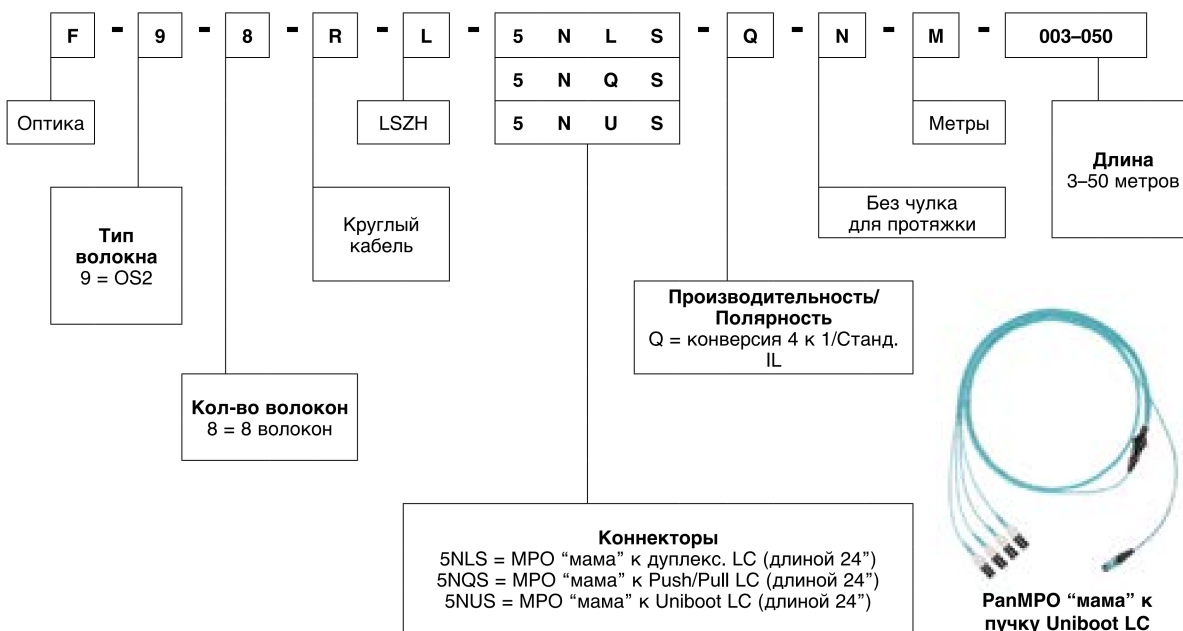

### Волоконно-оптические кабельные сборки LC-MPO (продолжение)

Одномодовый кабель 12 волокон

Сборка 4-к-1, многомодовый кабель 8 волокон

Продолжение на следующей странице

## Волоконно-оптические кабельные сборки LC-MPO (продолжение)

Сборка 4-к-1, одномодовый кабель 8 волокон

- A. Новинки и бестселлеры
- B. Медные решения
- C. Оптические решения**
- D. Лицевые панели, розетки, коробки
- E. Промышленные сети
- F. Аудио-видео-системы
- G. Системы Keystone
- H. Зонное каблирование
- J. Системы прокладки кабеля
- K. Кабельные коробки
- L. Шкафы, стойки, организаторы
- M. Управление питанием
- N. Системы заземления
- O. Маркировка
- P. Стяжки и крепеж
- Q. Алфавитный указатель