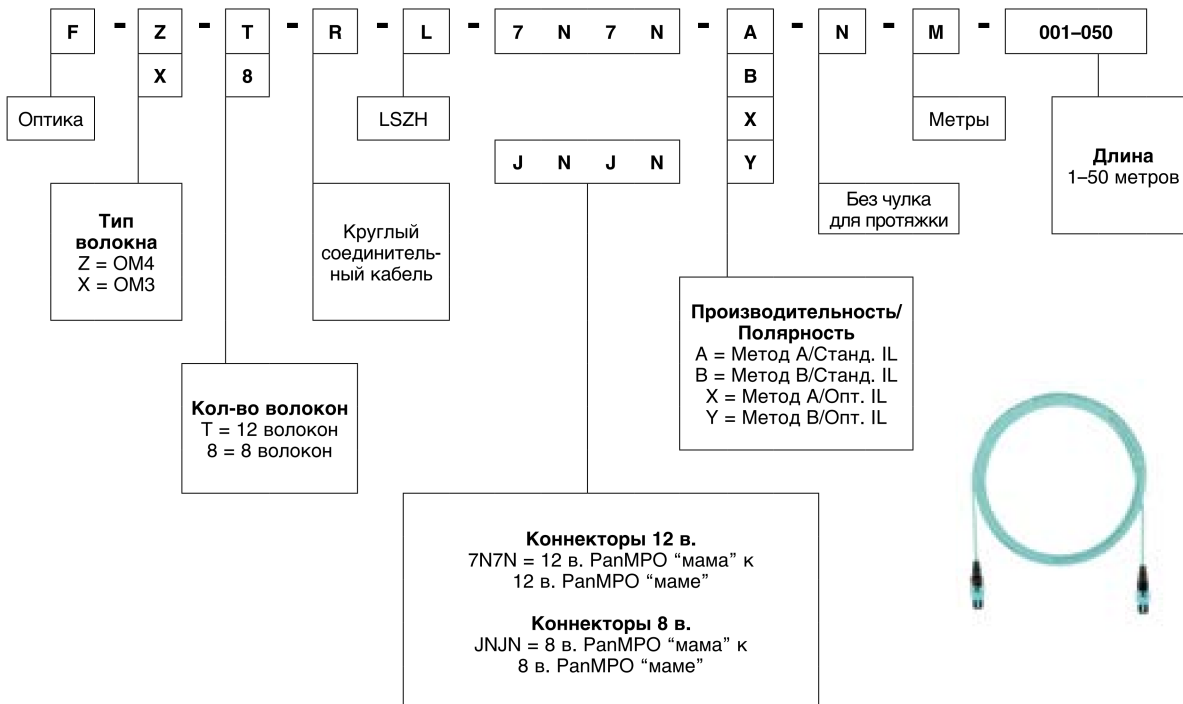

Волоконно-оптические соединительные кабельные сборки

- Многомодовые кабельные сборки PanMPO™ и одномодовые соединительные кабельные сборки MPO протерминированы и 100% проверены при производстве
- Круглый соединительный кабель диаметром 3 мм обеспечивает гибкость и малый радиус изгиба для простой установки и организации кабеля
- Результаты тестирования предоставляются с каждой сборкой
- Коннектор PanMPO™ обеспечивает быструю смену типа (“мама”/”папа”) и полярности в полевых условиях
- Соответствуют или превосходят требования ANSI/TIA-568.3-D and TIA/EIA-604 (FOCIS-5)
- Соответствуют директиве RoHS

Многомодовые соединения

Многомодовые сборки, 8 и 12 волокон

- А. Новинки и бестселлеры
- В. Медные решения
- **С. Оптические решения**
- Д. Лицевые панели, розетки, коробки
- Е. Промышленные сети
- Ф. Аудио-видео-системы
- Г. Системы Keystone
- Н. Зонное каблирование
- Ж. Системы прокладки кабеля
- К. Кабельные коробки
- Л. Шкафы, стойки, организаторы
- М. Управление питанием
- Н. Системы заземления
- О. Маркировка
- Р. Стяжки и крепеж
- Q. Алфавитный указатель

Продолжение на следующей странице