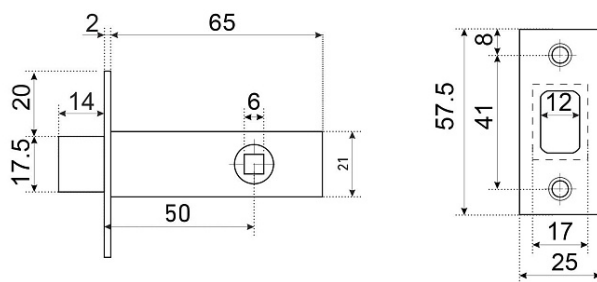

ГАБАРИТЫ И ВЕС

Вес (брутто) 0.1

УПАКОВКА

Индивидуальная упаковка Коробка
Штук в коробке 100

ОПИСАНИЕ

Универсальная магнитная защёлка врезная для установки на деревянные межкомнатные двери. Материал - сталь оцинкованная штампованная, магнит, гальваническое покрытие. Под ручку с квадратом 8 мм. Удаление ключевого отверстия - 50 мм. Ширина планки - 25мм. Габариты корпуса - 63x22,5x15 мм. В комплекте - защелка, ответная планка и саморезы. Использование магнитов позволяет добиться бесшумности в работе.