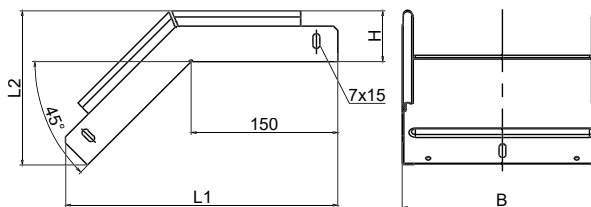

## Угловой соединитель внешний УСВР45

Возможно изготовление под заказ углового соединителя:  
борт 65 мм от 100 штук.

Артикул в исп. 	Код 	Код 	Код 	Ширина (B), мм	Высота (H), мм	Ширина (L1), мм	Высота (L2), мм	Масса, кг/шт
<b>Борт 50</b>								
УСВР45-50x50-1,0-СЦ	036105	336105	236105	55	52	279	158	0,46
УСВР45-100x50-1,0-СЦ	036115	336115	236115	105	52	279	158	0,58
УСВР45-150x50-1,0-СЦ	036175	336175	236175	155	52	279	158	0,70
УСВР45-200x50-1,0-СЦ	036125	336125	236125	205	52	279	158	0,82
УСВР45-300x50-1,0-СЦ	036135	336135	236135	305	52	279	158	1,05
УСВР45-400x50-1,0-СЦ	036145	336145	236145	405	52	279	158	1,28
УСВР45-500x50-1,0-СЦ	036155	336155	236155	505	52	279	158	1,52
УСВР45-600x50-1,0-СЦ	036165	336165	236165	605	52	279	158	1,78
<b>Борт 80</b>								
УСВР45-100x80-1,0-СЦ	036118	336118	236118	105	82	300	188	0,74
УСВР45-150x80-1,0-СЦ	036178	336178	236178	155	82	300	188	0,86
УСВР45-200x80-1,0-СЦ	036128	336128	236128	205	82	300	188	0,98
УСВР45-300x80-1,0-СЦ	036138	336138	236138	305	82	300	188	1,21
УСВР45-400x80-1,0-СЦ	036148	336148	236148	405	82	300	188	1,44
УСВР45-500x80-1,0-СЦ	036158	336158	236158	505	82	300	188	1,68
УСВР45-600x80-1,0-СЦ	036168	336168	236168	605	82	300	188	1,94
<b>Борт 100</b>								
УСВР45-100x100-1,0-СЦ	036111	336111	236111	105	102	314	208	0,86
УСВР45-150x100-1,0-СЦ	036171	336171	236171	155	102	314	208	0,98
УСВР45-200x100-1,0-СЦ	036121	336121	236121	205	102	314	208	1,10
УСВР45-300x100-1,0-СЦ	036131	336131	236131	305	102	314	208	1,33
УСВР45-400x100-1,0-СЦ	036141	336141	236141	405	102	314	208	1,56
УСВР45-500x100-1,0-СЦ	036151	336151	236151	505	102	314	208	1,80
УСВР45-600x100-1,0-СЦ	036161	336161	236161	605	102	314	208	2,07
<b>Борт 150</b>								
УСВР45-150x150-1,0-СЦ	036170	336170	236170	155	152	349	258	1,31
УСВР45-200x150-1,0-СЦ	036120	336120	236120	205	152	349	258	1,43
УСВР45-300x150-1,0-СЦ	036130	336130	236130	305	152	349	258	1,66
УСВР45-400x150-1,0-СЦ	036140	336140	236140	405	152	349	258	1,91
УСВР45-500x150-1,0-СЦ	036150	336150	236150	505	152	349	258	2,15
УСВР45-600x150-1,0-СЦ	036160	336160	236160	605	152	349	258	2,39
<b>Борт 200</b>								
УСВР45-200x200-1,0-СЦ	036122	336122	236122	205	202	385	308	1,78
УСВР45-300x200-1,0-СЦ	036132	336132	236132	305	202	385	308	2,02