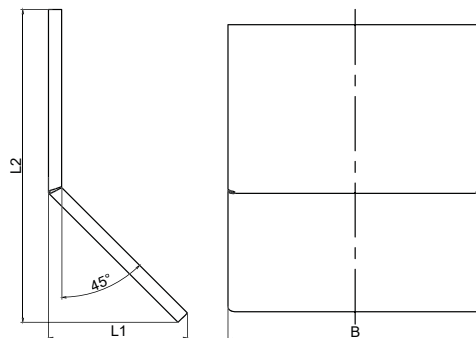

Возможно изготовление под заказ крышек к угловому соединителю: борт 65 мм от 100 штук.

Артикул в исп. СЦ	Код СЦ	Код ГЦ	Код О	Ширина (В), мм	Ширина (L1), мм	Высота (L2), мм	Масса, кг/шт
Борт 50							
КУСВР45-50x50-1,0-СЦ	024805	324805	224805	58	102	229	0,15
КУСВР45-100x50-1,0-СЦ	024815	324815	224815	108	102	229	0,26
КУСВР45-150x50-1,0-СЦ	024875	324875	224875	158	102	229	0,36
КУСВР45-200x50-1,0-СЦ	024825	324825	224825	208	102	229	0,47
КУСВР45-300x50-1,0-СЦ	024835	324835	224835	308	102	229	0,68
КУСВР45-400x50-1,0-СЦ	024845	324845	224845	408	102	229	0,89
КУСВР45-500x50-1,0-СЦ	024855	324855	224855	508	102	229	1,10
КУСВР45-600x50-1,0-СЦ	024865	324865	224865	608	102	229	1,31