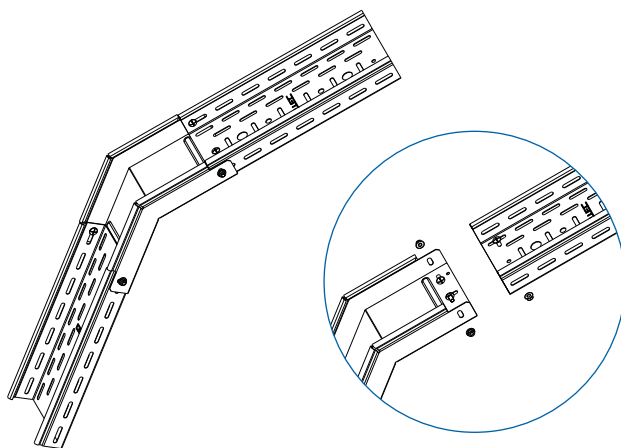

Артикул в исп. СЦ	Код СЦ	Код ГЦ	Код О	Ширина (В), мм	Высота (Н), мм	Ширина (L1), мм	Высота (L2), мм	Масса, кг/шт
УСВР45-400x200-1,0-СЦ	036142	336142	236142	405	202	385	308	2,26
УСВР45-500x200-1,0-СЦ	036152	336152	236152	505	202	385	308	2,50
УСВР45-600x200-1,0-СЦ	036162	336162	236162	605	202	385	308	2,74

Угловой соединитель внешний УСВР45 предназначен для создания поворота кабельной трассы в вертикальной плоскости. Для надежной фиксации УСВР45 рекомендуем использовать винты М6х12 и гайки М6 с буртиком.

Крышка к угловому соединителю внешнему КУСВР45