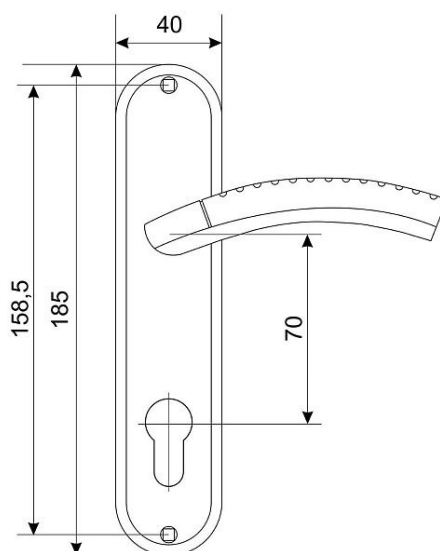

АЛЛЮР 132-1 70 ММ СР ХРОМ КОМПЛЕКТ РУЧЕК (20)

Код: 14637

ОБЩИЕ ХАРАКТЕРИСТИКИ

Код товара 14637
Производитель Аллюр
Страна производства КИТАЙ
Цвет Хром

ГАБАРИТЫ И ВЕС

Вес (брутто) 0.473

УПАКОВКА

Индивидуальная упаковка Коробка
Штук в коробке 20

ОПИСАНИЕ

Ручка на планке под замок и цилиндрический механизм. Материал - алюминиевый сплав, гальваническое покрытие. Межосевое расстояние - 70 мм, размеры планки - 40x187 мм, длина ручки - 120 мм. В комплект входят винтовые стяжки и квадратный штырь (8x8 мм) 105 мм.