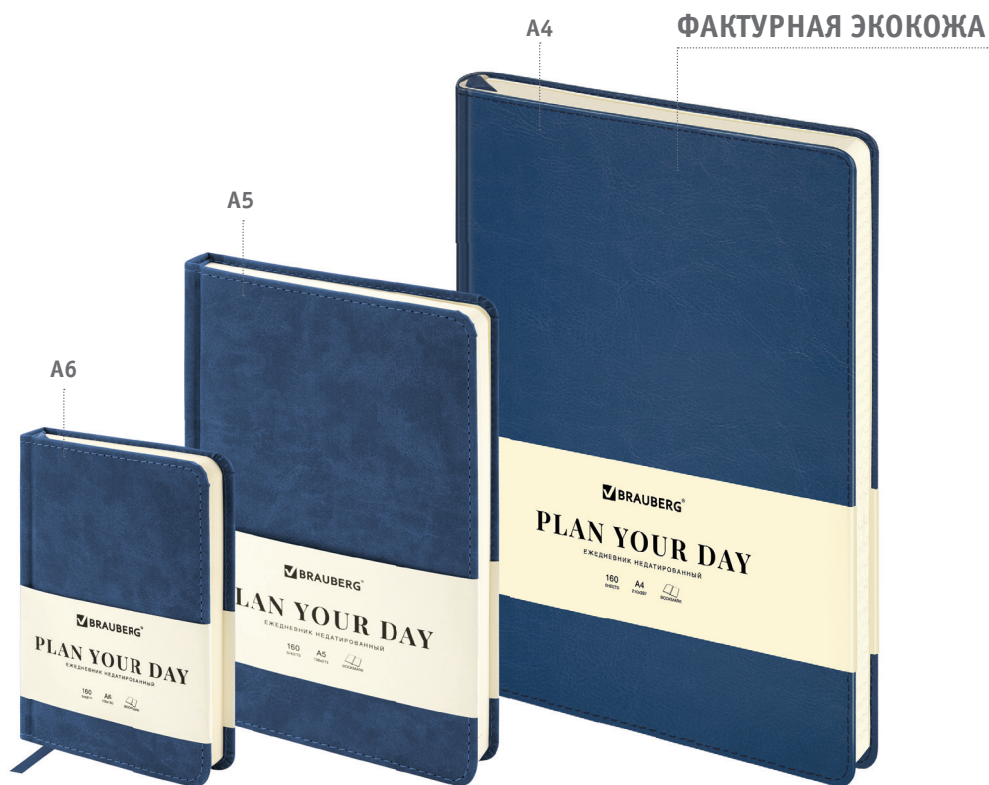

## Ежедневники BRAUBERG STATUS

● ТЕМНО-СИНИЙ

● черный

● коричневый

● красный

● светлый серо-голубой

Код	Формат, мм	Цвет	Кол. в уп., шт.
<b>Недатированные</b>			
113359	A4 (210x297)	● темно-синий	18/18
113360	A4 (210x297)	● черный	18/18
113361	A5 (138x213)	● черный	30/30
113362	A5 (138x213)	● темно-синий	30/30
113363	A5 (138x213)	● коричневый	30/30

Код	Формат, мм	Цвет	Кол. в уп., шт.
113364	A5 (138x213)	● красный	30/30
113365	A5 (138x213)	● светлый серо-голубой	30/30
113366	A6 (100x150)	● черный	60/60
113367	A6 (100x150)	● красный	60/60
113368	A6 (100x150)	● темно-синий	60/60
113369	A6 (100x150)	● светлый серо-голубой	60/60