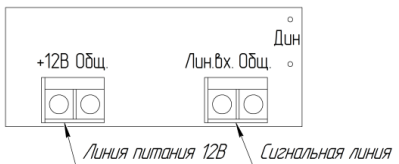

1. Подготовьте место установки оповещателя, для чего в стене, в соответствии с рисунком 1, необходимо установить дюбеля под саморез 3,5x35.
2. Перед подключением к линии питания убедитесь, что она обесточена.
3. Для доступа к клеммам подключения оповещателя необходимо снять декоративную решетку на его лицевой части. Схема внешних соединений приведена на рисунке 2.

Рисунок 1. Крепление оповещателя

- 4.4 Рекомендуемая схема подключения приведена на рисунке 3.
- 4.5 Максимальное количество активных оповещателей ВИСТЛ-М СО-У подключаемых к ВИСТЛ-М СО-М будет зависеть от протяженности линии питания, сечения провода и помехозащищенности сигнальной линии.
- 4.6 Для уменьшения уровня помех по сигнальным линиям рекомендуется использовать «витую пару».

ВНИМАНИЕ! При подключении как питающих, так и сигнальных линий необходимо соблюдать полярность!

Рисунок 2. Схема внешних подключений оповещателя ВИСТЛ-М СО-У.

Рисунок 3. Подключение оповещателей ВИСТЛ-М СО-У к оповещателю ВИСТЛ-М СО-М.