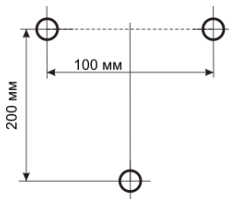

1. Подготовьте место установки оповещателя, для чего в стене, в соответствии с рисунком 1, необходимо установить дюбеля под саморез 3,5x35.
2. Перед подключением к линии питания убедитесь, что она обесточена.
3. Для доступа к клеммам подключения оповещателя необходимо снять декоративную решетку на его лицевой части. Схема внешних соединений приведена на рисунке 2.

Рисунок 1. Крепление оповещателя

- 4.4 Рекомендуемая схема подключения приведена на рисунке 3.
- 4.5 Максимальное количество активных оповещателей ВИСТЛ-М СО-У подключаемых к ВИСТЛ-М СО-М будет зависеть от протяженности линии питания, сечения провода и помехозащищенности сигнальной линии.
- 4.6 Для уменьшения уровня помех по сигнальным линиям рекомендуется использовать «витую пару».