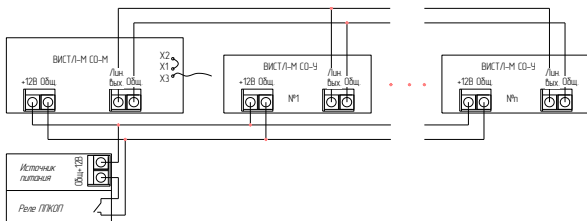

1. Подготовьте место установки оповещателя, для чего в стене, в соответствии с рисунком 1, необходимо установить дюбеля под саморез 3,5x35.
2. Перед подключением к линии питания убедитесь, что она обесточена.
3. Для доступа к клеммам подключения оповещателя необходимо снять декоративную решетку на его лицевой части. Схема внешних соединений приведена на рисунке 2.

Рисунок 1. Крепление оповещателя

- 4.4 Рекомендуемая схема подключения приведена на рисунке 3.
- 4.5 Максимальное количество активных оповещателей ВИСТЛ-М СО-У подключаемых к ВИСТЛ-М СО-М будет зависеть от протяженности линии питания, сечения провода и помехозащищенности сигнальной линии.
- 4.6 Для уменьшения уровня помех по сигнальным линиям рекомендуется использовать «витую пару».

ВНИМАНИЕ! При подключении как питающих, так и сигнальных линий необходимо соблюдать полярность!

Рисунок 2. Схема внешних подключений оповещателя ВИСТЛ-М СО-У.

Рисунок 3. Подключение оповещателей ВИСТЛ-М СО-У к оповещателю ВИСТЛ-М СО-М.