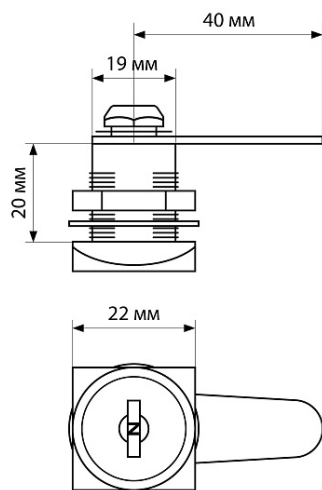

Московская область, пос. Горки
Ленинские, промзона «Технопарк»
Инновационный проезд, д.8

Телефон: +7 (498) 767-89-00

E-mail: moscow@allur.info

г. Екатеринбург, поселок
Большой исток, ул. Свердлова, 37а

Телефон: +7 (343) 247-84-81
216-95-96, 379-00-81

E-mail: info@zamki.biz

www.zamki.biz