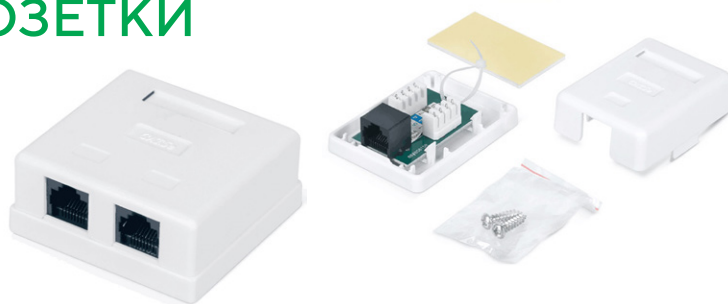

# РОЗЕТКИ И РОЗЕТОЧНЫЕ МОДУЛИ

Используются при конечной заделке кабельной линии на рабочем месте для подключения абонентского или периферийного оборудования.

## НАСТЕННЫЕ РОЗЕТКИ

Представляют собой коробку из ABS-пластика с вмонтированной в нее платой с разъемами RJ45, RJ12 или RJ11 и ножевыми контактами типа IDC.

Код	Наименование	Тип коннекторов	Количество портов	Категория	Экранирование	Цвет
32008	Розетка внешняя 1xRJ-11	8P8C (RJ45)	1	3	UTP	белый
32004	Розетка внешняя 1xRJ-45	8P8C (RJ45)	1	5е	UTP	белый
32002	Розетка внешняя 1xRJ-45 1xRJ-11	8P8C (RJ45)	2	3, 5е	UTP	белый
32003	Розетка внешняя 1xRJ-45 UTP, категория 5е	8P8C (RJ45)	1	5е	UTP	белый
32005	Розетка внешняя 2xRJ-45 UTP, категория 5е	8P8C (RJ45)	2	5е	UTP	белый
32006	Розетка внешняя 2xRJ-45 UTP, категория 5е	8P8C (RJ45)	2	5е	UTP	белый