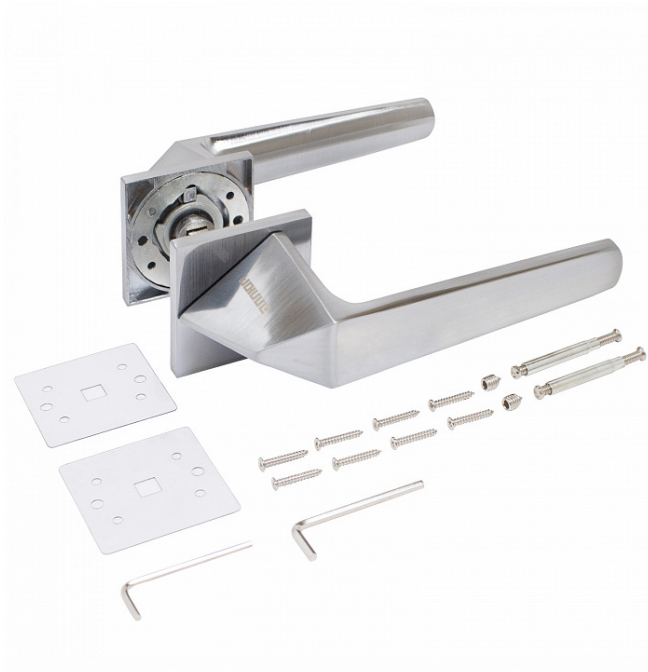

## ОБЩИЕ ХАРАКТЕРИСТИКИ

Код товара ..... 13829  
Производитель ..... Аллюр  
Страна производства ..... КИТАЙ  
Материал Алюминиевый сплав, гальваническое покрытие  
Цвет ..... Матовый хром  
Гарантия ..... 3 года

## ГАБАРИТЫ И ВЕС

Вес (брутто) ..... 0.575

## ОПИСАНИЕ

Ручка на квадратной накладке. Материал ручек — алюминиевый сплав, накладки — цинковый сплав. Многослойное гальваническое покрытие. Комплекуются винтовыми стяжками и шурупами. Длина разрезного квадрата - 105мм. Для дверей, толщиной 35-45 мм. Гарантийный срок эксплуатации — 3 года.