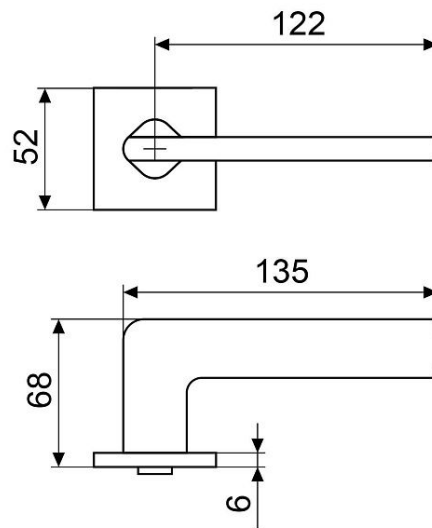

## ГАБАРИТЫ И ВЕС

Вес (брутто) ..... 0.439

## ОПИСАНИЕ

Ручка на квадратной накладке. Материал ручек — алюминиевый сплав, накладки — цинковый сплав. Многослойное гальваническое покрытие. Комплекуются винтовыми стяжками и шурупами. Длина разрезного квадрата - 105мм. Для дверей, толщиной 35-45 мм. Гарантийный срок эксплуатации — 3 года.