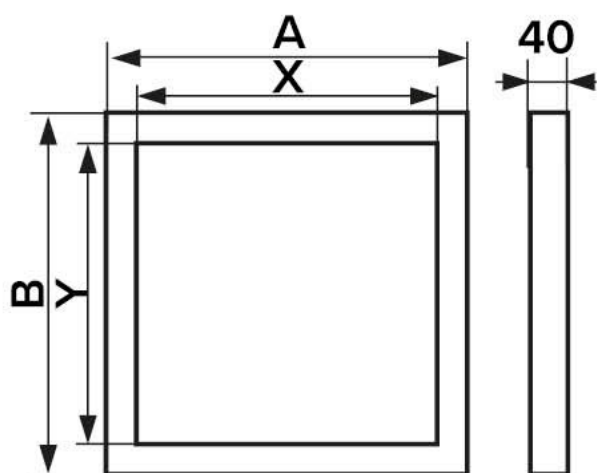

Габаритные размеры

Модель	A×B	X×Y
D2020 C.Base	200×200	170×170
D2030 C. Base	200×300	170×270
D2040 C. Base	200×400	170×370
D2525 C. Base	250×250	220×220
D2540 C. Base	250×250	220×370
D3020 C. Base	300×200	270×170
D3030 C. Base	300×300	270×270
D3040 C. Base	300×400	270×370
D3050 C. Base	300×500	270×470
D4020 C. Base	400×200	370×170
D4030 C. Base	400×300	370×270
D4040 C. Base	400×400	370×370
D4050 C. Base	400×500	370×470
D5030 C. Base	500×300	470×270
D5040 C. Base	500×400	470×370
D5050 C. Base	500×400	470×470