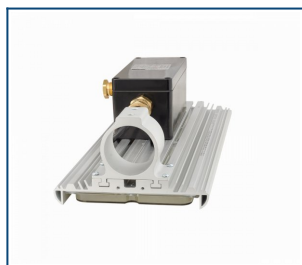

Diora Unit DC Ex 75/8500 Д120 4К консоль

Артикул: DUDCEx75D120-4K-C

Цена: 55 461 рублей

**Назначение**

Общее освещение нефте- и газоперерабатывающих предприятий; складов ГСМ и боеприпасов; установок нефте- и газодобычи; нефтеналивных терминалов; химических и нефтехимических заводов; покрасочных цехов.

О светильнике

- Класс взрывозащиты 1Ex
- Маркировка взрывозащиты 1Ex mb e IIC T6 Gb X
- Коммутационная коробка на корпусе
- Возможность сквозного подключения с транзитом питания
- Установка любых кабельных вводов
- Работа в сети постоянного тока напряжением 36В
- Оптимальный выбор для освещения любых объектов, кроме шахт

**ОПИСАНИЕ****Установка**

Консольное крепление от 20 до 52 мм. Опционально доступны крепления: регулируемый консольный кронштейн (до 82 мм), тросовый подвес, рым-болт и встраиваемое крепление для АЗС.

Электрическое подключение

Провод 3x0,75 мм с помощью клемника (входит в комплект поставки). Светильники поставляются с кабельными вводами для небронированного кабеля диаметром от 4 до 8,4 мм. Имеется возможность сквозного подключения. В комплект поставки входят сертифицированные взрывозащищенные заглушки. По требованию заказчика светильники могут быть укомплектованы различными кабельными вводами: под трубу, бронированный кабель и т.д. различного диаметра. Кабельные вводы изготавливаются из латуни, нержавеющей стали и алюминия. Могут иметь дополнительную защиту от коррозии в виде покрытий из никеля и цинка.