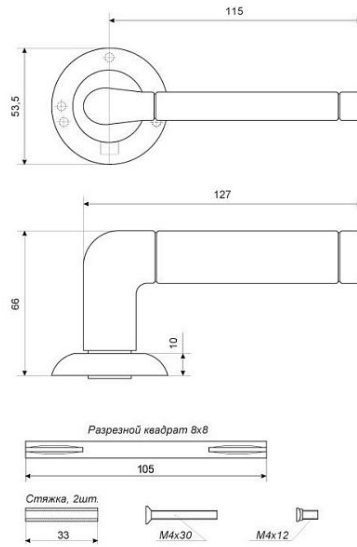

«Поло»

Московская область, пос. Горки
Ленинские, промзона «Технопарк»
Инновационный проезд, д.8

Телефон: +7 (498) 767-89-00

E-mail: moscow@allur.info

г. Екатеринбург, поселок
Большой исток, ул. Свердлова, 37а

Телефон: +7 (343) 247-84-81
216-95-96, 379-00-81

E-mail: info@zamki.biz

www.zamki.biz