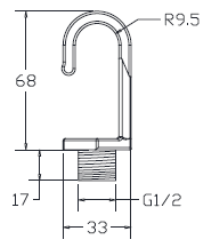

7. Типовое описание продукта

BY628P LED300/NW PSU WB EN				
BY628P	LED300	NW	PSU	WB
Код семейства	Световой поток, x100 = Лм	ССТ: 4000К	Недиммируемый	Оптика

Рис. 1 Общий вид светильника с размерами

1.1 Внешний вид Светильника

1.2.1 Габаритные размеры светильника

Тип	Размеры (мм)		
	D	W	H
BY628P LED75	200	150	82
BY628P LED105	240	150	82
BY628P LED150	290	150	82
BY628P LED225	350	150	82
BY628P LED300	420	160	92
BY628P LED375	420	160	92

Рис. 2 Способы монтажа светильника

Hook Mounting/
Монтаж на крюк

Hook dimension
(hook is included in the package)/
Размер крюка (крюк входит в комплект)

Bracket Mounting/
Монтаж на скобу

DETAIL A/
Подробно