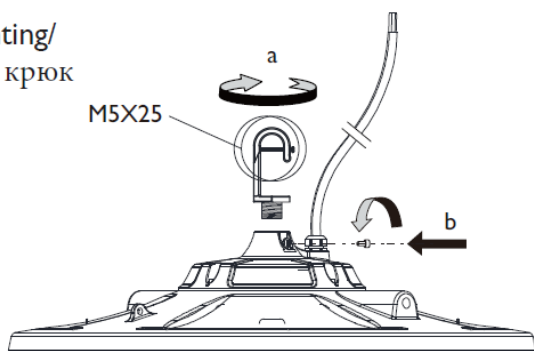

Тип	Размеры (мм)		
	D	W	H
BY628P LED75	200	150	82
BY628P LED105	240	150	82
BY628P LED150	290	150	82
BY628P LED225	350	150	82
BY628P LED300	420	160	92
BY628P LED375	420	160	92

Рис. 2 Способы монтажа светильника

Hook Mounting/
Монтаж на крюк