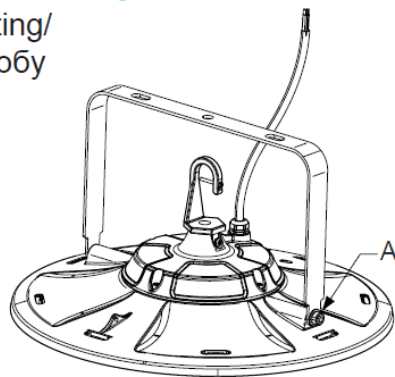

1.2.1 Габаритные размеры светильника

Тип	Размеры (мм)		
	D	W	H
BY628P LED75	200	150	82
BY628P LED105	240	150	82
BY628P LED150	290	150	82
BY628P LED225	350	150	82
BY628P LED300	420	160	92
BY628P LED375	420	160	92

Рис. 2 Способы монтажа светильника

Hook Mounting/
Монтаж на крюк

Hook dimension
(hook is included in the package)/
Размер крюка (крюк входит в комплект)

Bracket Mounting/
Монтаж на скобу

DETAIL A/
Подробно