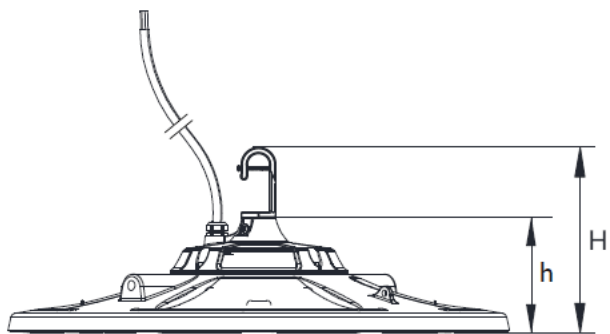

Тип	Размеры (мм)		
	D	W	H
BY628P LED75	200	150	82
BY628P LED105	240	150	82
BY628P LED150	290	150	82
BY628P LED225	350	150	82
BY628P LED300	420	160	92
BY628P LED375	420	160	92

Рис. 2 Способы монтажа светильника

Hook Mounting/
Монтаж на крюк

Hook dimension
(hook is included in the package)/
Размер крюка (крюк входит в комплект)