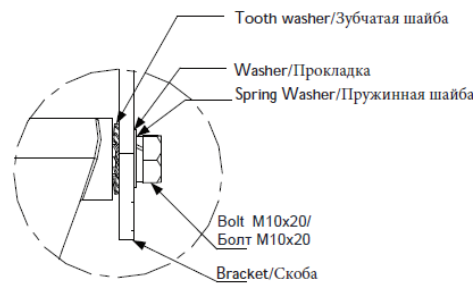

1.2.1 Габаритные размеры светильника

Тип	Размеры (мм)		
	D	W	H
BY628P LED75	200	150	82
BY628P LED105	240	150	82
BY628P LED150	290	150	82
BY628P LED225	350	150	82
BY628P LED300	420	160	92
BY628P LED375	420	160	92

Рис. 2 Способы монтажа светильника

Hook Mounting/
Монтаж на крюк

Hook dimension
(hook is included in the package)/
Размер крюка (крюк входит в комплект)

Bracket Mounting/
Монтаж на скобу

DETAIL A/
Подробно