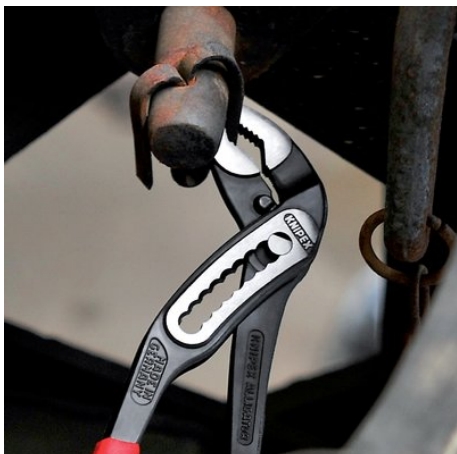

Самофиксация на трубах и гайках: инструмент не соскальзывает с деталями; все прилагаемое усилие может быть направлено на вращение детали; не требуется плотное сжатие ручек, в результате усилий затрачивается меньше