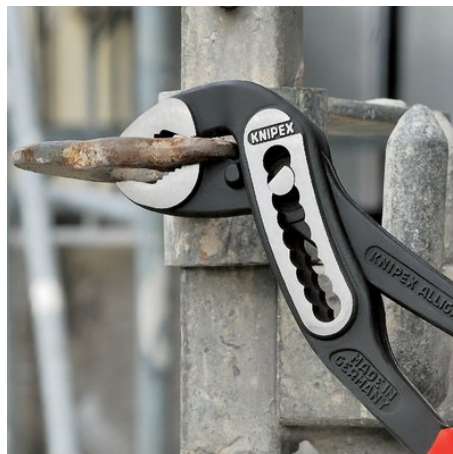

Самофиксация на трубах и гайках: инструмент не соскальзывает с деталями; все прилагаемое усилие может быть направлено на вращение детали; не требуется плотное сжатие ручек, в результате усилий затрачивается меньше