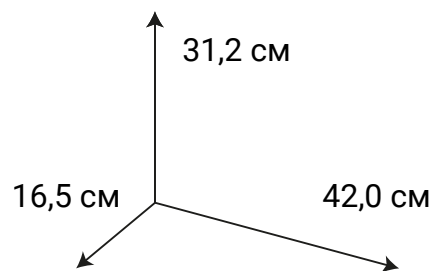

фаза®

Электротехнические товары  
по доступным ценам

В комплект поставки  
входит кабель  
для подключения  
к разъему USB

РАБОТАЕТ ОТ БАТАРЕЕК

3xLR14

ВОЗМОЖНО ПИТАНИЕ ОТ

5 В

СВЕТОДИОДНЫЙ КАМИН