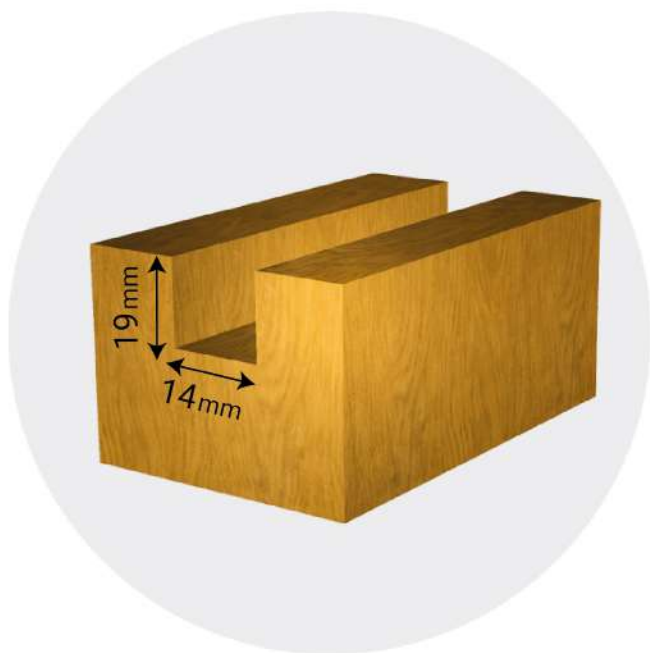

L553316

**VIRA**®

Фреза пазовая прямая  
14 x 19 mm

**HM**

**WC**

max  
30000  
об./мин