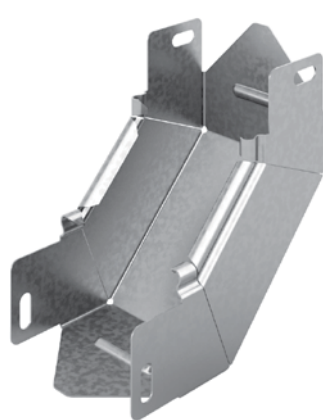

Угловой соединитель внутренний УСВНР90

Возможно изготовление под заказ углового соединителя: толщиной 1,2 мм от 100 штук; борт 65 мм от 100 штук.

Артикул в исп.	Код	Код	Код	Радиус (R), мм	Ширина (B), мм	Высота (H), мм	Высота (L), мм	Масса, кг/шт
Борт 50								
УСВНР90-50x50-1,0-СЦ	082555	382555	282555	122	47	50	144	0,20
УСВНР90-100x50-1,0-СЦ	082515	382515	282515	122	97	50	144	0,29
УСВНР90-150x50-1,0-СЦ	082550	382550	282550	122	147	50	144	0,39
УСВНР90-200x50-1,0-СЦ	082525	382525	282525	122	197	50	144	0,48
УСВНР90-300x50-1,0-СЦ	082535	382535	282535	122	297	50	144	0,67
УСВНР90-400x50-1,0-СЦ	082545	382545	282545	122	397	50	144	0,86
УСВНР90-500x50-1,0-СЦ	082505	382505	282505	122	497	50	144	1,05
УСВНР90-600x50-1,0-СЦ	082565	382565	282565	122	597	50	144	1,24
УСВНР90-50x50-1,5-СЦ	088100	388100	288100	122	47	50	144	0,30
УСВНР90-100x50-1,5-СЦ	088115	388115	288115	122	97	50	144	0,44
УСВНР90-150x50-1,5-СЦ	088105	388105	288105	122	147	50	144	0,59
УСВНР90-200x50-1,5-СЦ	088125	388125	288125	122	197	50	144	0,73
УСВНР90-300x50-1,5-СЦ	088135	388135	288135	122	297	50	144	1,03
УСВНР90-400x50-1,5-СЦ	088145	388145	288145	122	397	50	144	1,32
УСВНР90-500x50-1,5-СЦ	088155	388155	288155	122	497	50	144	1,61
УСВНР90-600x50-1,5-СЦ	088165	388165	288165	122	597	50	144	1,90
Борт 80								
УСВНР90-100x80-1,0-СЦ	082518	382518	282518	137	97	80	165	0,45
УСВНР90-150x80-1,0-СЦ	082508	382508	282508	137	147	80	165	0,53
УСВНР90-200x80-1,0-СЦ	082528	382528	282528	137	197	80	165	0,64
УСВНР90-300x80-1,0-СЦ	082538	382538	282538	137	297	80	165	0,86
УСВНР90-400x80-1,0-СЦ	082548	382548	282548	137	397	80	165	1,12
УСВНР90-500x80-1,0-СЦ	082558	382558	282558	137	497	80	165	1,31
УСВНР90-600x80-1,0-СЦ	082568	382568	282568	137	597	80	165	1,52
УСВНР90-100x80-1,5-СЦ	088118	388118	288118	137	97	80	165	0,67
УСВНР90-150x80-1,5-СЦ	088108	388108	288108	137	147	80	165	0,80
УСВНР90-200x80-1,5-СЦ	088128	388128	288128	137	197	80	165	0,97
УСВНР90-300x80-1,5-СЦ	088138	388138	288138	137	297	80	165	1,30
УСВНР90-400x80-1,5-СЦ	088148	388148	288148	137	397	80	165	1,63
УСВНР90-500x80-1,5-СЦ	088158	388158	288158	137	497	80	165	1,97
УСВНР90-600x80-1,5-СЦ	088168	388168	288168	137	597	80	165	2,31
Борт 100								
УСВНР90-100x100-1,0-СЦ	082511	382511	282511	172	97	100	194	0,57
УСВНР90-150x100-1,0-СЦ	082510	382510	282510	172	147	100	194	0,69
УСВНР90-200x100-1,0-СЦ	082521	382521	282521	172	197	100	194	0,82
УСВНР90-300x100-1,0-СЦ	082531	382531	282531	172	297	100	194	1,08
УСВНР90-400x100-1,0-СЦ	082541	382541	282541	172	397	100	194	1,33