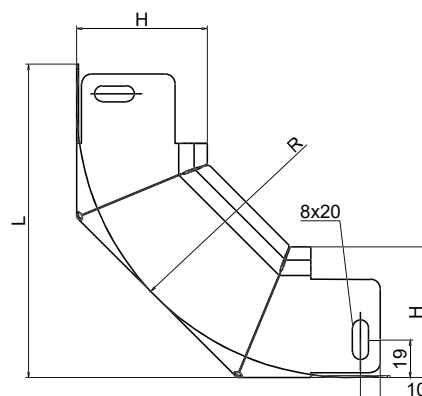

Угловой соединитель внутренний УСВНР90

Возможно изготовление под заказ углового соединителя: толщиной 1,2 мм от 100 штук; борт 65 мм от 100 штук.

Артикул в исп. 	Код 	Код 	Код 	Радиус (R), мм	Ширина (B), мм	Высота (H), мм	Высота (L), мм	Масса, кг/шт
Борт 50								
УСВНР90-50x50-1,0-СЦ	082555	382555	282555	122	47	50	144	0,20
УСВНР90-100x50-1,0-СЦ	082515	382515	282515	122	97	50	144	0,29
УСВНР90-150x50-1,0-СЦ	082550	382550	282550	122	147	50	144	0,39
УСВНР90-200x50-1,0-СЦ	082525	382525	282525	122	197	50	144	0,48
УСВНР90-300x50-1,0-СЦ	082535	382535	282535	122	297	50	144	0,67
УСВНР90-400x50-1,0-СЦ	082545	382545	282545	122	397	50	144	0,86
УСВНР90-500x50-1,0-СЦ	082505	382505	282505	122	497	50	144	1,05
УСВНР90-600x50-1,0-СЦ	082565	382565	282565	122	597	50	144	1,24
УСВНР90-50x50-1,5-СЦ	088100	388100	288100	122	47	50	144	0,30
УСВНР90-100x50-1,5-СЦ	088115	388115	288115	122	97	50	144	0,44
УСВНР90-150x50-1,5-СЦ	088105	388105	288105	122	147	50	144	0,59
УСВНР90-200x50-1,5-СЦ	088125	388125	288125	122	197	50	144	0,73
УСВНР90-300x50-1,5-СЦ	088135	388135	288135	122	297	50	144	1,03
УСВНР90-400x50-1,5-СЦ	088145	388145	288145	122	397	50	144	1,32
УСВНР90-500x50-1,5-СЦ	088155	388155	288155	122	497	50	144	1,61
УСВНР90-600x50-1,5-СЦ	088165	388165	288165	122	597	50	144	1,90
Борт 80								
УСВНР90-100x80-1,0-СЦ	082518	382518	282518	137	97	80	165	0,45
УСВНР90-150x80-1,0-СЦ	082508	382508	282508	137	147	80	165	0,53
УСВНР90-200x80-1,0-СЦ	082528	382528	282528	137	197	80	165	0,64
УСВНР90-300x80-1,0-СЦ	082538	382538	282538	137	297	80	165	0,86
УСВНР90-400x80-1,0-СЦ	082548	382548	282548	137	397	80	165	1,12
УСВНР90-500x80-1,0-СЦ	082558	382558	282558	137	497	80	165	1,31
УСВНР90-600x80-1,0-СЦ	082568	382568	282568	137	597	80	165	1,52
УСВНР90-100x80-1,5-СЦ	088118	388118	288118	137	97	80	165	0,67
УСВНР90-150x80-1,5-СЦ	088108	388108	288108	137	147	80	165	0,80
УСВНР90-200x80-1,5-СЦ	088128	388128	288128	137	197	80	165	0,97
УСВНР90-300x80-1,5-СЦ	088138	388138	288138	137	297	80	165	1,30
УСВНР90-400x80-1,5-СЦ	088148	388148	288148	137	397	80	165	1,63
УСВНР90-500x80-1,5-СЦ	088158	388158	288158	137	497	80	165	1,97
УСВНР90-600x80-1,5-СЦ	088168	388168	288168	137	597	80	165	2,31
Борт 100								
УСВНР90-100x100-1,0-СЦ	082511	382511	282511	172	97	100	194	0,57
УСВНР90-150x100-1,0-СЦ	082510	382510	282510	172	147	100	194	0,69
УСВНР90-200x100-1,0-СЦ	082521	382521	282521	172	197	100	194	0,82
УСВНР90-300x100-1,0-СЦ	082531	382531	282531	172	297	100	194	1,08
УСВНР90-400x100-1,0-СЦ	082541	382541	282541	172	397	100	194	1,33