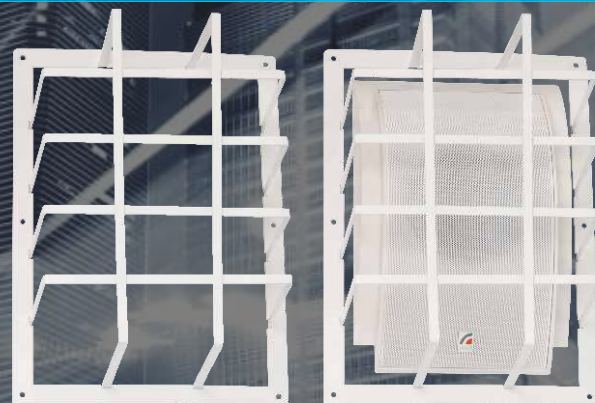

## ЗК-8

Защитный кожух для акустической колонки

Вес: 0,65 кг  
Размер: 350x240x90 мм

## ЗК-9

Защитный кожух для акустической колонки (большой)

Вес: 0,86 кг  
Размер: 375\*270\*136 мм

**NEW**

## ЗК-6

Защитный кожух для светового табло

Вес: 0,48 кг  
Размер: 360x190x40 мм