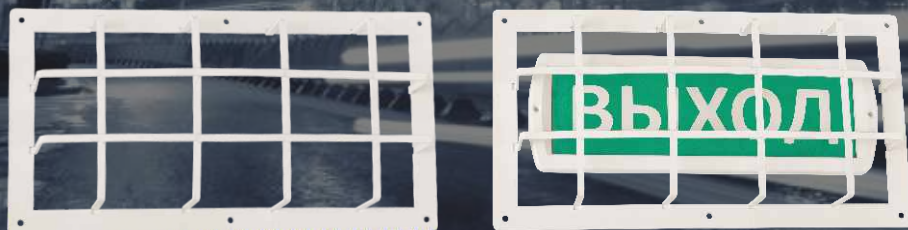

## ЗК-5

Защитный кожух для ИПР

Вес: 0,29 кг  
Размер: 175x175x60 мм

## ЗК-6

Защитный кожух для светового табло

Вес: 0,48 кг  
Размер: 360x190x40 мм