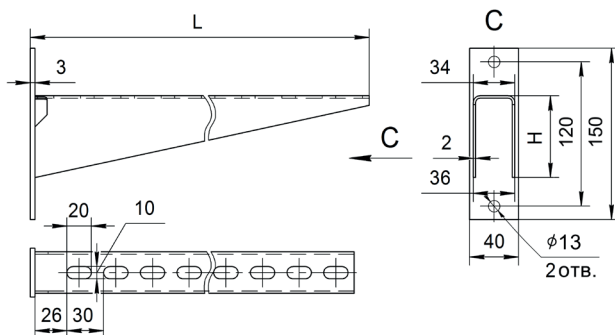

Полки кабельные K1160-K1164

Под заказ возможно изготовление нестандартных стоек с другими типоразмерами, толщинами, длиной и типом покрытия

Ширина, В, мм	Толщина, S, мм	Высота, Н, мм	Длина, L, мм	Масса, кг	Артикул	Наименование
46	2	61	175	0,25	H011311511	K1160ц УТ1,5
			265	0,39	H011311512	K1161ц УТ1,5
			355	0,58	H011311513	K1162ц УТ1,5
			175	0,22	H0112311511	K1160ц УТ2,5
			265	0,35	H0112311512	K1161ц УТ2,5
			355	0,53	H0112311513	K1162ц УТ2,5
			175	0,23	H0113311511	K1160 У3
			265	0,37	H0113311512	K1161 У3
			355	0,55	H0113311513	K1162 У3
		175	0,23	H0114311511	K1160 У2	
		265	0,37	H0114311512	K1161 У2	
		355	0,56	H0114311513	K1162 У2	
		450	0,79	H011312514	K1163ц УТ1,5	
		630	1,10	H011312515	K1164ц УТ1,5	
		450	0,72	H0112312514	K1163ц УТ2,5	
		630	1,00	H0112312515	K1164ц УТ2,5	
		450	0,75	H0113312514	K1163 У3	
		630	1,05	H0113312515	K1164 У3	
450	0,76	H0114312514	K1163 У2			
630	1,05	H0114312515	K1164 У2			

Нагрузочные характеристики		
Высота Н, мм	Длина L, мм	Нагрузка Р, Н
61	175	1600
	265	1600
	355	1600
71	450	1500
	630	900

Полки кабельные настенные K1160С-K1164С

Ширина, В, мм	Толщина, S, мм	Высота, Н, мм	Длина, L, мм	Масса, кг	Артикул	Наименование
40	2	61	162	0,38	H011321511	K1160Сц УТ1,5
			252	0,51	H011321512	K1161Сц УТ1,5
			342	0,65	H011321513	K1162Сц УТ1,5
			162	0,33	H0112321511	K1160Сц УТ2,5
			252	0,45	H0112321512	K1161Сц УТ2,5
			342	0,58	H0112321513	K1162Сц УТ2,5
			162	0,34	H0113321511	K1160С У3
			252	0,47	H0113321512	K1161С У3
			342	0,60	H0113321513	K1162С У3
		437	0,88	H011322514	K1163Сц УТ1,5	
		617	1,19	H011322515	K1164Сц УТ1,5	
		437	0,78	H0112322514	K1163Сц УТ2,5	
		617	1,05	H0112322515	K1164Сц УТ2,5	
		437	0,81	H0113322514	K1163С У3	
		617	1,10	H0113322515	K1164С У3	

Нагрузочные характеристики		
Высота Н, мм	Длина L, мм	Нагрузка Р, Н
61	162	2000
	252	2000
	342	2000
71	437	2000
	617	1600

Варианты исполнения:

- Горячее цинкование
- Сталь оцинкованная по методу Сендзимира
- Грунтование
- Полимерно-порошковая окраска