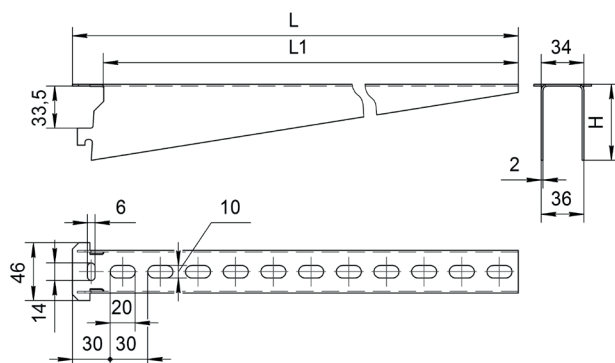

Полки кабельные K1160-K1164

Под заказ возможно изготовление нестандартных стоек с другими типоразмерами, толщинами, длиной и типом покрытия

Ширина, В, мм	Толщина, S, мм	Высота, Н, мм	Длина, L, мм	Масса, кг	Артикул	Наименование
46	2	61	175	0,25	H011311511	K1160ц УТ1,5
			265	0,39	H011311512	K1161ц УТ1,5
			355	0,58	H011311513	K1162ц УТ1,5
			175	0,22	H0112311511	K1160ц УТ2,5
			265	0,35	H0112311512	K1161ц УТ2,5
			355	0,53	H0112311513	K1162ц УТ2,5
			175	0,23	H0113311511	K1160 У3
			265	0,37	H0113311512	K1161 У3
			355	0,55	H0113311513	K1162 У3
		175	0,23	H0114311511	K1160 У2	
		265	0,37	H0114311512	K1161 У2	
		355	0,56	H0114311513	K1162 У2	
		450	0,79	H011312514	K1163ц УТ1,5	
		630	1,10	H011312515	K1164ц УТ1,5	
		450	0,72	H0112312514	K1163ц УТ2,5	
		630	1,00	H0112312515	K1164ц УТ2,5	
		450	0,75	H0113312514	K1163 У3	
		630	1,05	H0113312515	K1164 У3	
450	0,76	H0114312514	K1163 У2			
630	1,05	H0114312515	K1164 У2			

Нагрузочные характеристики		
Высота Н, мм	Длина L, мм	Нагрузка Р, Н
61	175	1600
	265	1600
	355	1600
71	450	1500
	630	900

Полки кабельные настенные K1160С-K1164С

Ширина, В, мм	Толщина, S, мм	Высота, Н, мм	Длина, L, мм	Масса, кг	Артикул	Наименование
40	2	61	162	0,38	H011321511	K1160Сц УТ1,5
			252	0,51	H011321512	K1161Сц УТ1,5
			342	0,65	H011321513	K1162Сц УТ1,5
			162	0,33	H0112321511	K1160Сц УТ2,5
			252	0,45	H0112321512	K1161Сц УТ2,5
			342	0,58	H0112321513	K1162Сц УТ2,5
			162	0,34	H0113321511	K1160С У3
			252	0,47	H0113321512	K1161С У3
			342	0,60	H0113321513	K1162С У3
		437	0,88	H011322514	K1163Сц УТ1,5	
		617	1,19	H011322515	K1164Сц УТ1,5	
		437	0,78	H0112322514	K1163Сц УТ2,5	
		617	1,05	H0112322515	K1164Сц УТ2,5	
		437	0,81	H0113322514	K1163С У3	
		617	1,10	H0113322515	K1164С У3	

Нагрузочные характеристики		
Высота Н, мм	Длина L, мм	Нагрузка Р, Н
61	162	2000
	252	2000
	342	2000
71	437	2000
	617	1600

Варианты исполнения:

- Горячее цинкование
- Сталь оцинкованная по методу Сендзимира
- Грунтование
- Полимерно-порошковая окраска