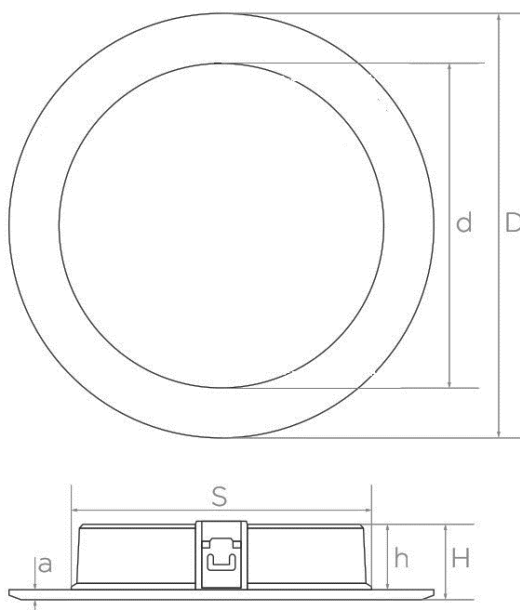

7. Габаритные и установочные размеры.

Параметр	Обозначение	ДВО-201-В					ДВО-201-В-С	
		4 Вт	5 Вт	9 Вт	12 Вт	18 Вт	12 Вт	18 Вт
Диаметр, мм	D	100	110	130	145	175	145	175
Высота, мм	H	30	30	30	32	32	32	32
Диаметр рассеивателя, мм	d	63,5	78,7	93,5	113,5	134,7	113,5	134,7
Диаметр монтажного отверстия в потолке, мм	S	67	82	97	117	138	117	138
Вылет светильника, мм	a	2,4	2,4	2,4	2,4	1,7	2,4	1,7
Глубина установочной части, мм	h	27,6	27,6	27,6	29,6	30,3	29,6	30,3