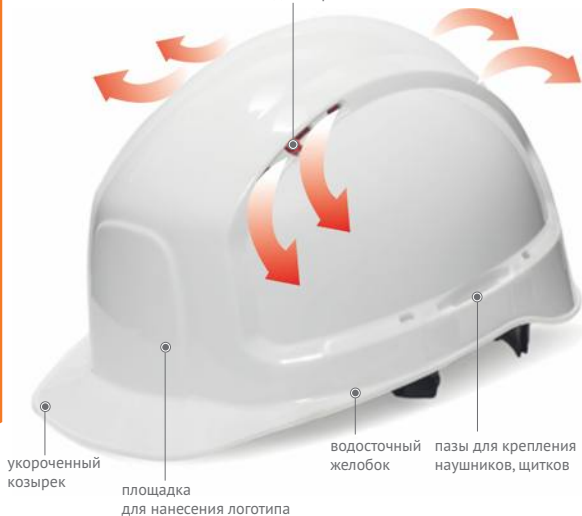

Каска защитная RFI-7 TITAN

УФ-индикаторы

Цвет корпуса	STANDART	RAPID	ZEN®
● оранжевый	71514	71714	71314
● желтый	71515	71715	71315
● красный	71516	71716	71316
○ белый	71517	71717	71317
● синий	71518	71718	71318
● зеленый	71519	71719	71319
● черный	71520	71720	71320

Дополнительная вентиляция затылочной части корпуса

СТИЛЬНАЯ

Рекомендуется для работников ИТР, руководителей и высококвалифицированных рабочих.

Характеристики:

- корпус из материала Termotrek;
- увеличенная защита затылка;
- увеличенное внутреннее пространство;
- высокая эргономика и удобство;
- съемный держатель для очков;
- уникальной тройная вентиляция обеспечивает оптимальную циркуляцию воздуха внутри каски;
- вентиляционные отверстия снабжены подвижными удобными заглушками, что позволяет пользователю регулировать вентиляцию в зависимости от погодных условий, при закрытии отверстий заглушками обеспечивается герметичность подкасового пространства от попадания влаги и высокой температуры;
- УФ-индикаторы в виде вентиляционных заглушек;