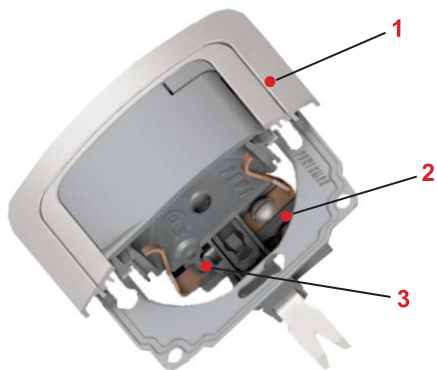

Классика всегда актуальна

Розетки серии POWERMAN Classic производятся в двух вариантах: с основанием из негорючего PC-пластика и с электробезопасным керамическим основанием, которое выдерживает высокие механические и тепловые нагрузки. Все розетки с пластиковым основанием, включая двойные диагональные розетки, оснащены защитными шторками (защита от детей) и современными механизмами контактов с пружинной скрепкой. На каждый полюс розеток предусмотрено по две клеммы с пластинчатыми зажимами, рассчитанные на подключение проводов с сечением жилы до 2,5 мм². Установка в монтажную коробку осуществляется с помощью крепёжных лапок или монтажной пластины.

- 1 Конструкция, позволяющая встраивать изделия в рамки
- 2 Оцинкованное шасси
- 3 Фирменная система зажима штепсельной вилки

РОЗЕТКИ СКРЫТОЙ УСТАНОВКИ				
Внешний вид	Наименование	Цвет	Код	Артикул
	Розетка одноместная	Белый Кремовый	2022	1151407 1156515
	со шторками	Белый	2022x	1181694
	Розетка телевизионная	Белый Кремовый	2027	1151408 1156516
	Розетка одноместная с заземлением	Белый Кремовый	2028	1151410 1156517
	со шторками	Белый	2028x	1181695
	Розетка одноместная с заземлением и крышкой	Белый Кремовый	2029	1151419 1156518
	Розетка телефонная одноместная	Белый Кремовый	2034	1151421 1156519
	Розетка компьютерная	Белый Кремовый	2035	1151423 1156520
	Розетка двухместная	Белый Кремовый	2102	1151425 1156521
	со шторками	Белый	2102x	1181698
	Розетка двухместная с заземлением	Белый Кремовый	2128	1151427 1156522
	со шторками	Белый	2128x	1181718
	Розетка телефонная двухместная	Белый Кремовый	2134	1151430 1156523
	Розетка компьютер/телефон	Белый Кремовый	2135	1151436 1156524
	Рамка двухместная	Белый Кремовый	2302H	1189723 1189726
	Рамка трёхместная	Белый Кремовый	2303H	1189724 1189727
	Рамка четырёхместная	Белый Кремовый	2304H	1189725 1189728
	Диагональная розетка двухместная	Белый	2102DX	1181701
	Диагональная розетка двухместная с заземлением	Белый	2128DX	1181702