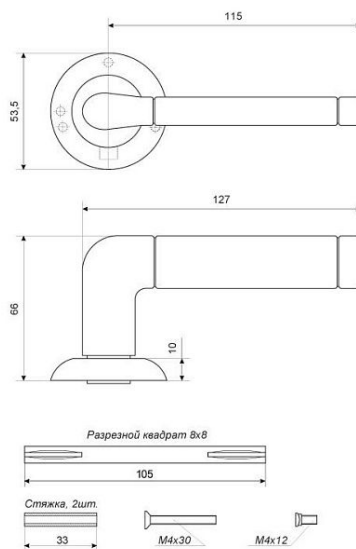

«Поло»

Московская область, пос. Горки
Ленинские, промзона «Технопарк»
Инновационный проезд, д.8

Телефон: +7 (498) 767-89-00

E-mail: moscow@allur.info

г. Екатеринбург, поселок
Большой исток, ул. Свердлова, 37а

Телефон: +7 (343) 247-84-81
216-95-96, 379-00-81

E-mail: info@zamki.biz

www.zamki.biz