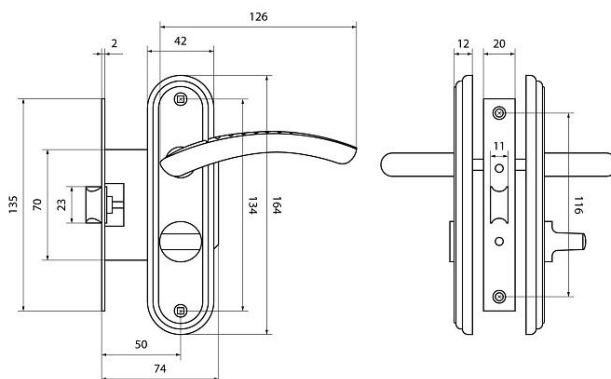

БУЛАТ ЗЩ1-Д01.04 (П) АЛЬФА ХРОМ ПРАВАЯ ВНУТР/ЛЕВАЯ НАРУЖНЯЯ С ФИКСАЦИЕЙ ЗАЩЕЛКА (12)

Код: 13948

ОБЩИЕ ХАРАКТЕРИСТИКИ

Код товара	13948
Производитель	БУЛАТ
Страна производства	КИТАЙ
Цвет	Хром
Гарантия	5 лет

ГАБАРИТЫ И ВЕС

Вес (брутто)	0.841
--------------------	-------

УПАКОВКА

Индивидуальная упаковка	Коробка
Штук в коробке	12

ОПИСАНИЕ

Защелка врезная с механизмом дополнительного запираения. Предназначена для дверей сантех.узлов и прочих помещений, где необходима фиксация изнутри. Толщина дверного полотна: 35-45мм. Материалы: корпус - сталь, ручки - алюминиевый сплав,
Межосевое расстояние - 47мм.