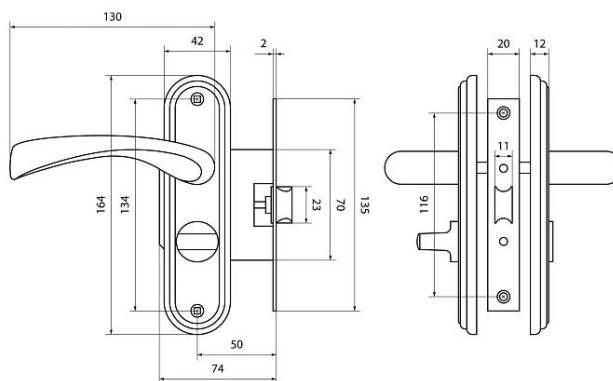

# БУЛАТ ЗЩ1-Д03.03 (Л) НОМОС ГРАФИТ ЛЕВАЯ ВНУТР/ПРАВАЯ НАРУЖНЯЯ С ФИКСАЦИЕЙ ЗАЩЕЛКА (12)

Код: 13961

## ГАБАРИТЫ И ВЕС

Вес (брутто) .....	0.855
--------------------	-------

## ОПИСАНИЕ

Защелка врезная с механизмом дополнительного запираения. Предназначена для дверей сантех.узлов и прочих помещений, где необходима фиксация изнутри. Толщина дверного полотна: 35-45мм. Материалы: корпус - сталь, ручки - алюминиевый сплав,  
Межосевое расстояние - 47мм.