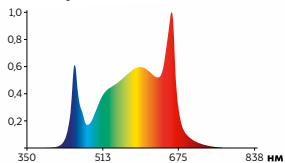

**20 Вт**  
**21**  
мкмоль/с

LED-M80-20W/SPSB/E27/FR PLS55GR

Упаковка:  
картонная  
коробка

Модель	Код	Цоколь	Мощность	Напряжение	Частота	Класс энерго- потребления	Угол светового потока	Размеры лампы	Фотосин- тетический фотонный поток	Кoeffици- ент мощно- сти (cos φ)	Диапазон рабочих температур	Материал корпуса	Срок службы	Гарантия	Групповая упаковка
			Вт	В											
LED-A60-8W/SPSB/E27/CL PLP30GR	UL-00004581	E27	8	200-250	50	A++	220	60×110	11	≥0,7	-30...+40	термопластик	30000	36	100
LED-A60-15W/SPSB/E27/CL PLP30GR	UL-00004582	E27	15	200-250	50	A++	220	60×128	16	≥0,7	-30...+40	термопластик	30000	36	100
LED-M80-20W/SPSB/E27/FR PLS55GR	UL-00006261	E27	20	220-240	50	A++	160	100×165	21	≥0,7	-20...+45	термопластик	30000	24	30

### Спектр свечения