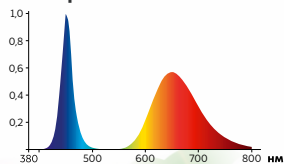

## СВЕТОДИОДНЫЕ СВЕТИЛЬНИКИ для РАСТЕНИЙ

**СПЕКТР**  
для РАССАДЫ  
и ЦВЕТЕНИЯ

ULI-P28-11W/SPSB IP20 WHITE

**11Вт**  
**13**  
мкмоль/с

**SPSB**  
фиолетовое  
свечение

Упаковка: картонная коробка

### Спектр свечения