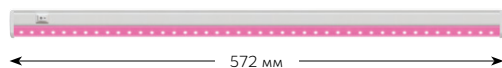

11Вт
13
мкмоль/с

SPSB
фиолетовое
свечение