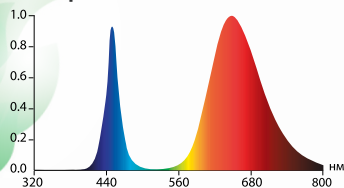

ФитОлето

СВЕТОДИОДНЫЕ ЛАМПЫ для РАСТЕНИЙ

СПЕКТР
для РАССАДЫ
и РАСТЕНИЙ

Спектр свечения