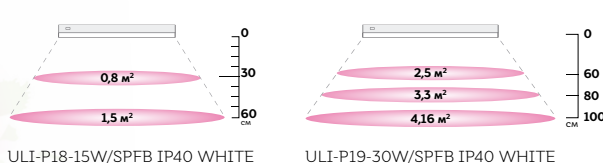

### Площадь освещения

ULI-P18-15W/SPFB IP40 WHITE

ULI-P19-30W/SPFB IP40 WHITE

Модель

Код	Мощность	Напряжение	Частота	Класс энергопотребления	Угол светового потока	Размеры светильника	Фотосинтетический фотонный поток	Косинус угла (cos φ)	Диапазон рабочих температур	Защита от пыли и влаги (IP)	Класс защиты от поражения электрическим током	Материал корпуса	Срок службы	Гарантия	Групповая упаковка
	Вт	В	Гц		°	мм	мкмоль/с		°С		II		ч	мес.	шт.
ULI-P18-15W/SPFB IP40 WHITE	15	220	50	A+	120	560×22×33	23	≥0,9	0...+45	IP40	II	алюминий	30000	24	50
ULI-P19-30W/SPFB IP40 WHITE	30	220	50	A+	120	1150×22×33	46	≥0,9	0...+45	IP40	II	алюминий	30000	24	25