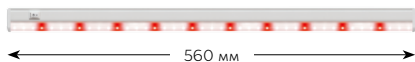

15 Вт
23
мкмоль/с

ULI-P19-30W/SPFB IP40 WHITE