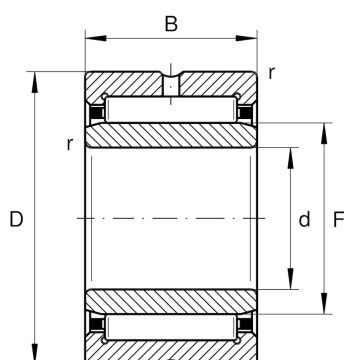

NKI12/20-XL

Игольчатый роликоподшипник

Материальный номер Schaeffler:
0507619430000

Игольчатый роликоподшипник NKI,
легкая серия

X-life

Техническая информация

Основные размеры и рабочие характеристики

d	12 mm	Диаметр отверстия
D	24 mm	Наружный диаметр
B	20 mm	Ширина
C_r	16.300 N	Динамическая грузоподъемность, радиальная
C_{0r}	18.800 N	Статическая грузоподъемность, радиальная
C_{ur}	3.350 N	Предел усталостной нагрузки, радиальный
n_G	23.200 1/min	Предельная частота вращения
n_{gr}	14.200 1/min	Номинальная тепловая частота вращения
$\approx m$	42,04 g	Вес

Габаритные размеры

F	16 mm	Диаметр дорожки качения внутреннего кольца
r_{min}	0,3 mm	Мин. размер монтажной фаски
s	0,5 mm	Осевое перемещение

Диапазон температур

T_{min}	-30 °C	Мин. рабочая температура
T_{max}	120 °C	Макс. рабочая температура