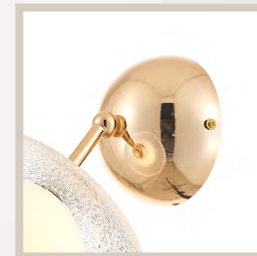

Б0066444
3169-401

Б0066412
3169-304

серия Jacqueline

Арматура в цвете золото

Белый опаловый плафон,
декорированный элементом
из полупрозрачного стекла

Б0066470
3169-306

Б0066485
3170-307

серия Lavinia