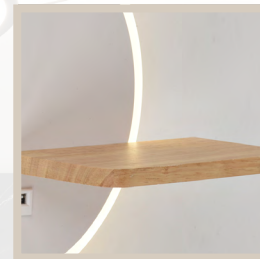

серия Anastasia

Арматура в цвете белый +
светлое дерево