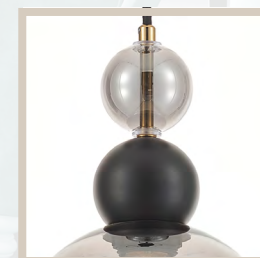

Б0066471
4115-201

серия Antonela

Арматура в цвете черный + медь

Стекланный плафон дымчатого цвета

Декор из стеклянного и металлического шара

Регулируемая высота подвеса

Б0066473
4134-201

серия Beatrice

Арматура в цвете хром

Хрустальные подвески

Регулируемая высота под-
веса

Б0066434
4116-201

серия Camelia

Арматура в цвете медь

Стекланный плафон коньячного цвета

Декор из стеклянного и металлического шара

Регулируемая высота подвеса

Б0066453
4117-201

серия Carmelina

Арматура в цвете медь

Стеклянный плафон дымчатого цвета

Декор из синего и дымчатого стекла

Регулируемая высота подвеса

Б0066494
4146-305

Б0066496
4146-307

Б0066498
4146-201

Б0066499
4146-401

серия Cataleya

Арматура кремового цвета

Бело-прозрачные стеклянные
плафоны

Декор из керамики

Регулировка высоты люстр
и подвеса