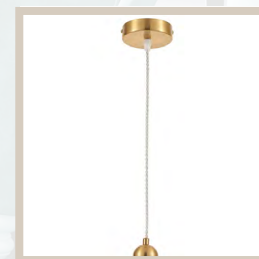

Арматура в цвете французское золото

Плафон из матового стекла

Регулируемая высота подвеса

Б0066419
4122-201

Б0066437
6163-201

серия Dora

Амратура черного цвета

Стекланный плафон дымчатого цвета

Регулируемая высота подвеса

Встроенный LED

Б0066482
4120-401

серия Dorina

Арматура в цвете медь

Стеклянный плафон янтарно-го цвета

Регулируемая высота подвеса

Б0066460
4120-201