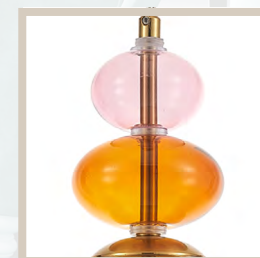

Б0066496
4146-307

Б0066498
4146-201

Б0066499
4146-401

серия Cataleya

Арматура кремового цвета

Бело-прозрачные стеклянные
плафоны

Декор из керамики

Регулировка высоты люстр
и подвеса

Б0066420
4118-201

серия Cerasela

Арматура черного цвета

Стеклянный плафон янтарного цвета

Регулируемая высота подвеса

Б0066461
4114-201

серия Corina

Арматура в цвете медь

Стеклянный плафон янтарного цвета

Декор из розового и коричневого стекла

Регулируемая высота подвеса

Б0066501
4147-201

Б0066502
4147-305

Б0066503
4147-307

Б0066504
4147-401

серия Cosmina

Арматура в цвете французского золота

Плафоны из белого опалового стекла

Керамический декор с кисточкой

Регулировка высоты подвеса

Б0066417
4119-201

серия Crina

Арматура черного цвета

Стеклянный плафон дымчатого цвета