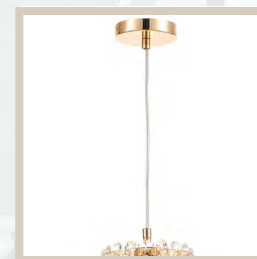

Регулируемая высота под-
веса