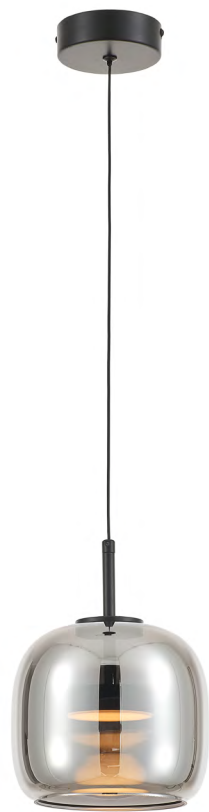

Б0066471
4115-201

серия Antonela

Арматура в цвете черный + медь

Стекланный плафон дымчатого цвета

Декор из стеклянного и металлического шара

Регулируемая высота подвеса

Б0066473
4134-201

серия Beatrice

Б0066496
4146-307

Б0066498
4146-201

Б0066499
4146-401

серия Cataleya

Арматура кремового цвета

Бело-прозрачные стеклянные
плафоны

Декор из керамики

Регулировка высоты люстр
и подвеса

Арматура в цвете французское золото

Плафон из матового стекла

Регулируемая высота подвеса

Б0066419
4122-201

Б0066437
6163-201

серия Dora

Амратура черного цвета

Стекланный плафон дымчатого цвета

Регулируемая высота подвеса

Встроенный LED

Б0066482
4120-401

серия Dorina

Арматура в цвете медь

Стеклянный плафон янтарно-го цвета

Регулируемая высота подвеса

Б0066460
4120-201