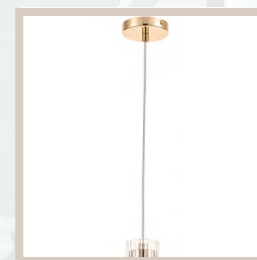

Арматура в цвете золото

Прозрачный стеклянный плафон

Регулируемая высота подвеса

Б0066432
4132-201

серия Ingrid

Арматура в цвете хром

Прозрачный стеклянный плафон

Регулируемая высота подвеса