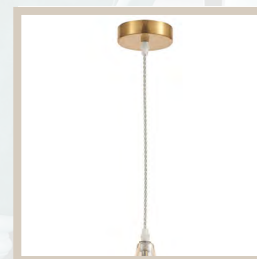

Регулируемая высота подвеса

Встроенный LED

Б0066482
4120-401

серия Dorina

Арматура в цвете медь

Стеклянный плафон янтарно-го цвета

Регулируемая высота подвеса

Б0066460
4120-201

Арматура в цвете медь

Стекланный плафон коньячного цвета

Регулируемая высота подвеса

Б0066484
4128-201

серия Felicia

Арматура черного цвета

Стекланный плафон дымчатого цвета

Регулируемая высота подвеса