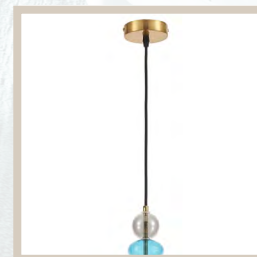

Б0066471
4115-201

серия Antonela

Арматура в цвете черный + медь

Стекланный плафон дымчатого цвета

Декор из стеклянного и металлического шара

Регулируемая высота подвеса

Б0066473
4134-201

серия Beatrice

Регулируемая высота подвеса

Б0066453
4117-201

серия Carmelina

Арматура в цвете медь

Стеклянный плафон дымчатого цвета

Декор из синего и дымчатого стекла

Регулируемая высота подвеса

Б0066494
4146-305

Б0066496
4146-307

Б0066498
4146-201

Б0066499
4146-401

серия Cataleya

Арматура кремового цвета

Бело-прозрачные стеклянные
плафоны

Декор из керамики

Регулировка высоты люстр
и подвеса

Б0066420
4118-201

серия Cerasela

Арматура черного цвета

Стеклянный плафон янтарного цвета

Регулируемая высота подвеса

Б0066461
4114-201

серия Corina

Арматура в цвете медь