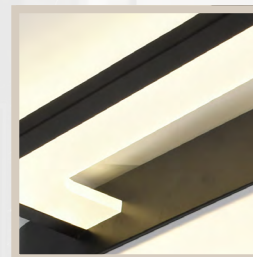

Встроенный LED