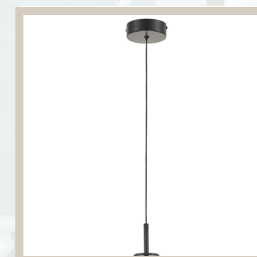

Арматура в цвете французское золото

Плафон из матового стекла

Регулируемая высота подвеса

Б0066419
4122-201

Б0066437
6163-201

серия Dora

Амратура черного цвета

Стекланный плафон дымчатого цвета

Регулируемая высота подвеса

Встроенный LED

Б0066482
4120-401

серия Dorina

Арматура в цвете медь

Стеклянный плафон янтарно-го цвета

Регулируемая высота подвеса

Б0066460
4120-201