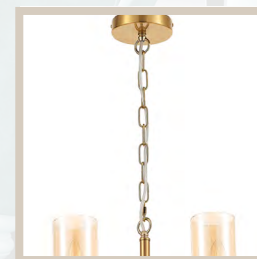

Регулируемая высота под-
веса

Встроенный LED

Б0066476
4140-306

серия Marinela

Арматура в цвете медь

Прозрачный стеклянный плафон

Регулируемая высота люстры

Встроенный выключатель у бра