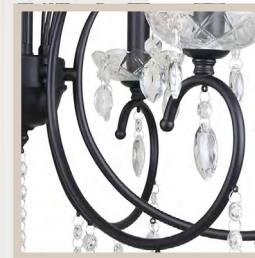

Регулировка высоты люстр
и подвеса

Б0066477
2097-306

Б0066449
2097-312

Б0066415
2097-401

серия Anamaria

Арматура черного цвета

Декор из стекла и хрустала

Регулировка высоты люстры