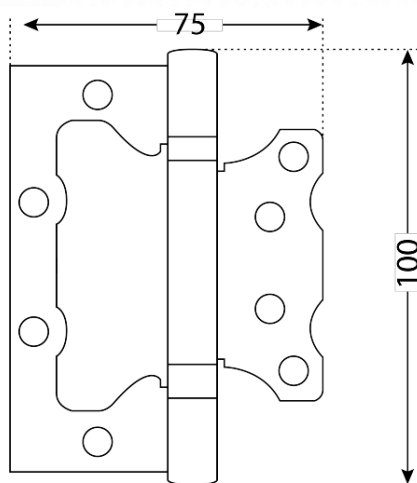

## ГАБАРИТЫ И ВЕС

|                    |       |
|--------------------|-------|
| Вес (брутто) ..... | 0.318 |
|--------------------|-------|

## ОПИСАНИЕ

Петля дверная универсальная, без врезки. Предназначена для установки на левые и правые двери. Материал - сталь, гальваническое покрытие. Размер петли - 100x75x2,5 мм. 2 подшипника, плоский колпачок.

## РАСЧЕТ КОЛИЧЕСТВА ПЕТЕЛЬ

**Модель:**  
Аллюр 100x75 2ВВ

**Размер петли:**  
100x75x2,5 мм

Московская область, пос. Горки  
Ленинские, промзона «Технопарк»  
Инновационный проезд, д.8

Телефон: +7 (498) 767-89-00