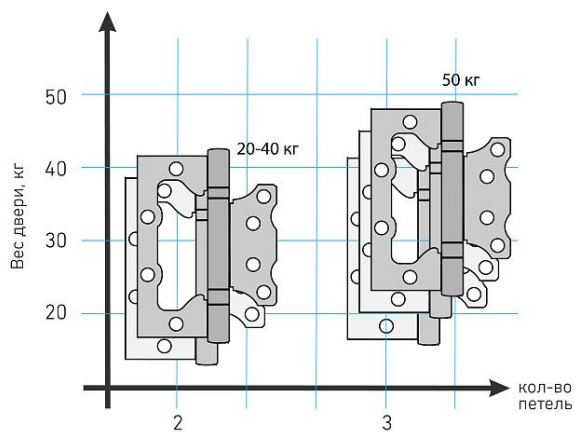

## УПАКОВКА

|                               |         |
|-------------------------------|---------|
| Индивидуальная упаковка ..... | Коробка |
| Штук в коробке .....          | 50      |

## ОПИСАНИЕ

Петля дверная универсальная, без врезки. Предназначена для установки на левые и правые двери. Материал - сталь, гальваническое покрытие. Размер петли - 100x75x2,5 мм. 2 подшипника, плоский колпачок.

## РАСЧЕТ КОЛИЧЕСТВА ПЕТЕЛЬ

**Модель:**  
Аллюр 100x75 2ВВ

**Размер петли:**  
100x75x2,5 мм

Московская область, пос. Горки  
Ленинские, промзона «Технопарк»  
Инновационный проезд, д.8

Телефон: +7 (498) 767-89-00