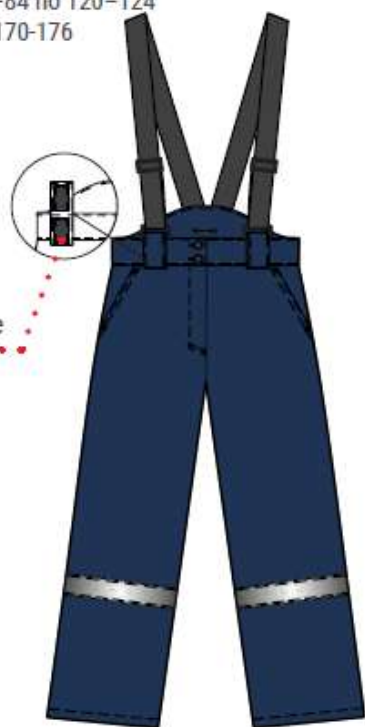

арт: 176832

Цвет: Синий с васильковой отделкой

Размеры: с 80-84 по 120-124

Рост: 158-164, 170-176

Шлевка
на липучке

Костюм «Тимбер РФ»

арт: 176162

Цвет: синий с васильковой отделкой

Материал:

Ткань верха: Галактика (52% полиэфир, 48% хлопок), 214 г/м², ВО

Подкладка: 100% полиэфир

Утеплитель: синтепон (100% полиэфир), в куртке пл. 400 г/м²,

в полукombineзоне пл. 300 г/м²

Размеры: с 88-92 по 128-132