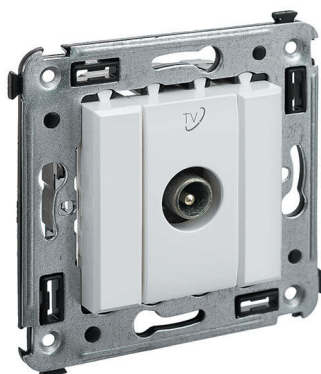

ТВ-розетка проходная в стену

Назначение

- для монтажа в подрозеточные коробки глубиной не менее 45 мм (код 59301);
- подключение телевизионного и спутникового телевизионного кабеля к телевизору.

Характеристики

- винтовые зажимы;
- диапазон рабочих частот 4–2400 МГц;
- затухание <6 дБ;
- – папа.

Особенности

- фиксация в подрозеточную коробку при помощи саморезов.
- комплектация изделия может отличаться от изображения (1 заглушка размером 1 модуль или 2 заглушки размером 0,5 модуля).

ТВ-розетка оконечная в стену

Назначение

- для монтажа в подрозеточные коробки глубиной не менее 45 мм (код 59301);
- используется для замыкания цепочки из проходных розеток.

Характеристики

- диапазон рабочих частот 4–2400 МГц;
- затухание <7 дБ;
- тип гнезда – папа.

Особенности

- фиксация в подрозеточную коробку при помощи саморезов.
- комплектация изделия может отличаться от изображения (1 заглушка размером 1 модуль или 2 заглушки размером 0,5 модуля).

Количество модулей	Габаритные размеры, мм		Вес, кг/шт.	Цвет	Код
	A	B			
2	70,9	36,9	0,054	белое облако	4400523
				черный квадрат	4402523
				закаленная сталь	4404523
				ванильная дымка	4405523
				черный матовый	4412523