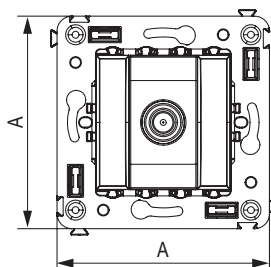

ТВ-розетка проходная в стену

Назначение

- для монтажа в подрозеточные коробки глубиной не менее 45 мм (код 59301);
- подключение телевизионного и спутникового телевизионного кабеля к телевизору.

Характеристики

Количество модулей	Габаритные размеры, мм		Вес, кг/шт.	Цвет	Код
	A	B			
2	70,9	36,9	0,054	белое облако	4400513
				черный квадрат	4402513
				закаленная сталь	4404513
				ванильная дымка	4405513
				черный матовый	4412513

ТВ-розетка оконечная в стену

Назначение

- для монтажа в подрозеточные коробки глубиной не менее 45 мм (код 59301);
- используется для замыкания цепочки из проходных розеток.

Характеристики

- диапазон рабочих частот 4–2400 МГц;
- затухание <7 дБ;
- тип гнезда – папа.

Особенности

- фиксация в подрозеточную коробку при помощи саморезов.
- комплектация изделия может отличаться от изображения (1 заглушка размером 1 модуль или 2 заглушки размером 0,5 модуля).

Количество модулей	Габаритные размеры, мм		Вес, кг/шт.	Цвет	Код
	A	B			
2	70,9	36,9	0,054	белое облако	4400523
				черный квадрат	4402523
				закаленная сталь	4404523
				ванильная дымка	4405523
				черный матовый	4412523