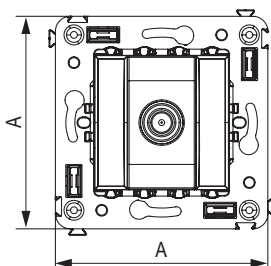

ТВ-розетка проходная в стену

Назначение

- для монтажа в подрозеточные коробки глубиной не менее 45 мм (код 59301);
- подключение телевизионного и спутникового телевизионного кабеля к телевизору.

Характеристики

Количество модулей	Габаритные размеры, мм		Вес, кг/шт.	Цвет	Код
	A	B			
2	70,9	36,9	0,054	белое облако	4400513
				черный квадрат	4402513
				закаленная сталь	4404513
				ванильная дымка	4405513
				черный матовый	4412513

ТВ-розетка оконечная в стену

Назначение

- для монтажа в подрозеточные коробки глубиной не менее 45 мм (код 59301);
- используется для замыкания цепочки из проходных розеток.

Характеристики

- диапазон рабочих частот 4–2400 МГц;
- затухание <7 дБ;
- тип гнезда – папа.

Особенности

- фиксация в подрозеточную коробку при помощи саморезов.
- комплектация изделия может отличаться от изображения (1 заглушка размером 1 модуль или 2 заглушки размером 0,5 модуля).

Количество модулей	Габаритные размеры, мм		Вес, кг/шт.	Цвет	Код
	A	B			
2	70,9	36,9	0,054	белое облако	4400523
				черный квадрат	4402523
				закаленная сталь	4404523
				ванильная дымка	4405523
				черный матовый	4412523