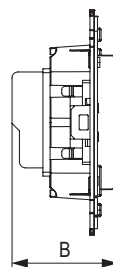

ТВ-розетка проходная в стену

Назначение

- для монтажа в подрозеточные коробки глубиной не менее 45 мм (код 59301);
- подключение телевизионного и спутникового телевизионного кабеля к телевизору.

Характеристики

- винтовые зажимы;
- диапазон рабочих частот 4–2400 МГц;
- затухание <6 дБ;
- – папа.

Особенности

- фиксация в подрозеточную коробку при помощи саморезов.
- комплектация изделия может отличаться от изображения (1 заглушка размером 1 модуль или 2 заглушки размером 0,5 модуля).

ТВ-розетка оконечная в стену

Назначение

- для монтажа в подрозеточные коробки глубиной не менее 45 мм (код 59301);
- используется для замыкания цепочки из проходных розеток.

Характеристики

- диапазон рабочих частот 4–2400 МГц;
- затухание <7 дБ;
- тип гнезда – папа.

Особенности

- фиксация в подрозеточную коробку при помощи саморезов.
- комплектация изделия может отличаться от изображения (1 заглушка размером 1 модуль или 2 заглушки размером 0,5 модуля).

Количество модулей	Габаритные размеры, мм		Вес, кг/шт.	Цвет	Код
	A	B			
2	70,9	36,9	0,054	белое облако	4400523
				черный квадрат	4402523
				закаленная сталь	4404523
				ванильная дымка	4405523
				черный матовый	4412523