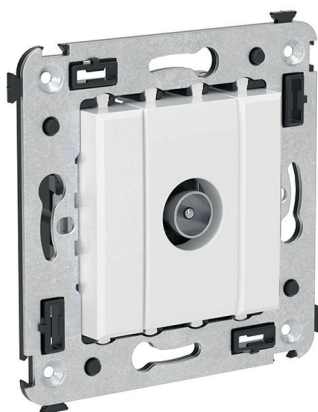

ТВ-розетка проходная в стену

Назначение

- для монтажа в подрозеточные коробки глубиной не менее 45 мм (код 59301);
- подключение телевизионного и спутникового телевизионного кабеля к телевизору.

Характеристики

- винтовые зажимы;
- диапазон рабочих частот 4–2400 МГц;
- затухание <6 дБ;
- – папа.

Особенности

- фиксация в подрозеточную коробку при помощи саморезов.
- комплектация изделия может отличаться от изображения (1 заглушка размером 1 модуль или 2 заглушки размером 0,5 модуля).

Количество модулей	Габаритные размеры, мм		Вес, кг/шт.	Цвет	Код
	A	B			
2	70,9	36,9	0,054	белое облако	4400513
				черный квадрат	4402513
				закаленная сталь	4404513
				ванильная дымка	4405513
				черный матовый	4412513

ТВ-розетка оконечная в стену

Назначение

- для монтажа в подрозеточные коробки глубиной не менее 45 мм (код 59301);
- используется для замыкания цепочки из проходных розеток.

Характеристики

- диапазон рабочих частот 4–2400 МГц;
- затухание <7 дБ;
- тип гнезда – папа.