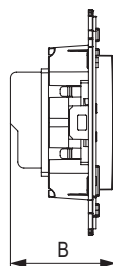

ТВ-розетка проходная в стену

Назначение

- для монтажа в подрозеточные коробки глубиной не менее 45 мм (код 59301);
- подключение телевизионного и спутникового телевизионного кабеля к телевизору.

Характеристики

- винтовые зажимы;
- диапазон рабочих частот 4–2400 МГц;
- затухание <6 дБ;
- – папа.

Особенности

- фиксация в подрозеточную коробку при помощи саморезов.
- комплектация изделия может отличаться от изображения (1 заглушка размером 1 модуль или 2 заглушки размером 0,5 модуля).

ТВ-розетка оконечная в стену

Назначение

- для монтажа в подрозеточные коробки глубиной не менее 45 мм (код 59301);
- используется для замыкания цепочки из проходных розеток.

Характеристики

- диапазон рабочих частот 4–2400 МГц;
- затухание <7 дБ;
- тип гнезда – папа.

Особенности

- фиксация в подрозеточную коробку при помощи саморезов.
- комплектация изделия может отличаться от изображения (1 заглушка размером 1 модуль или 2 заглушки размером 0,5 модуля).

Количество модулей	Габаритные размеры, мм		Вес, кг/шт.	Цвет	Код
	A	B			
2	70,9	36,9	0,054	белое облако	4400523
				черный квадрат	4402523
				закаленная сталь	4404523
				ванильная дымка	4405523
				черный матовый	4412523