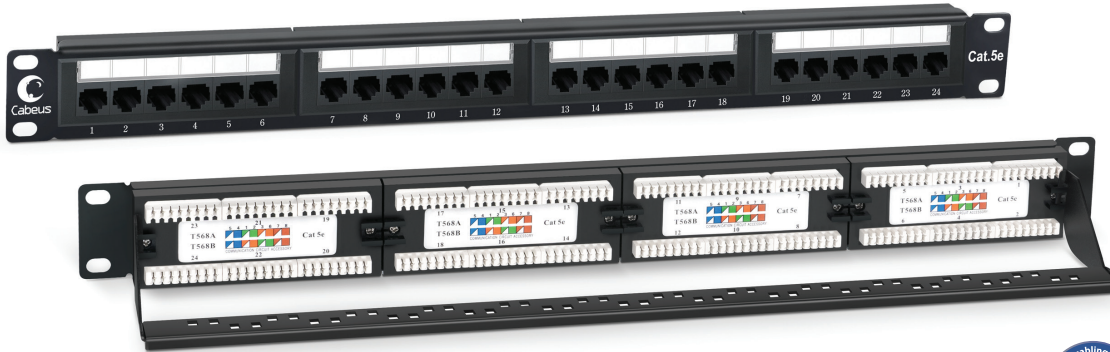

19" патч-панели 24 порта RJ-45, неэкранированные

Патч-панели данного типа имеют стандартную ширину 19" и могут использоваться для монтажа в телекоммуникационные шкафы и стойки совместимых размеров. Представлены в категориях 5е, 6 и 6а.

Категория 5е

- Категория 5е
- Количество портов 24 (RJ45/8p8c)
- Высота 1U
- Контакты Dual IDC
- Места под маркировку портов
- Кабельный органайзер для крепления кабелей с задней стороны
- Монтируется в стандартные 19" шкафы и стойки
- Системная гарантия 25 лет

Код для заказа **7000c**

Артикул **PL-24-Cat.5e-Dual IDC**

Наименования **Патч-панель 19" (1U), 24 порта RJ-45, категория 5е, Dual IDC, с задним кабельным организатором**

Категория 5е, цветные блоки

- Категория 5е
- Количество портов 24 (RJ45/8p8c)
- Наклон портов под 45°
- Высота 1U
- Контакты Dual IDC
- Места под маркировку портов
- Кабельный органайзер для крепления кабелей с задней стороны
- Монтируется в стандартные 19" шкафы и стойки
- Системная гарантия 25 лет

Код для заказа **7952c**

Артикул **PLCOL-24-Cat.5e-Dual IDC**

Наименования **Патч-панель 19" (1U), 24 порта RJ-45, категория 5е, Dual IDC, цветная панель, угол портов 45 градусов**