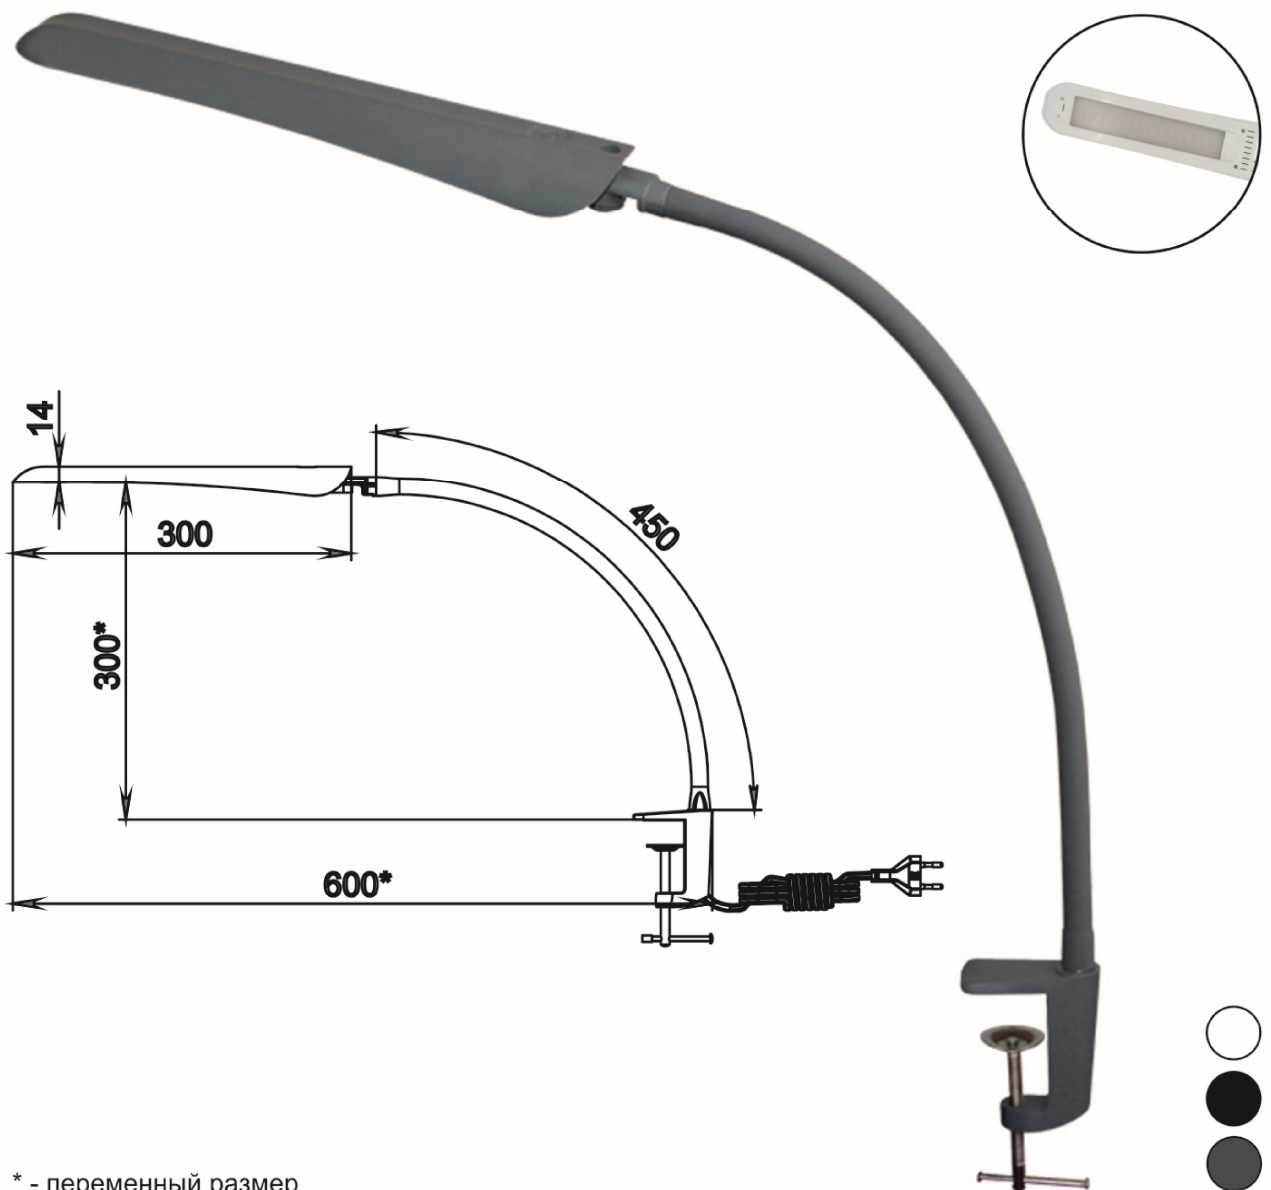

ОТСУТСТВИЕ ЭФФЕКТА НИЗКОЧАСТОТНОЙ ПУЛЬСАЦИИ НЕ ВЫЗЫВАЕТ УСТАЛОСТИ ГЛАЗ

СВЕТОДИОДНЫЕ СВЕТИЛЬНИКИ ДЛЯ РАБОЧИХ МЕСТ

* - переменный размер

- ГИБКАЯ СТОЙКА ПОЗВОЛЯЕТ РАЗМЕЩАТЬ ПЛАФОН В ЛЮБОЕ НУЖНОЕ ПОЛОЖЕНИЕ
- СЕНСОРНЫЙ ВЫКЛЮЧАТЕЛЬ НА ПЛАФОНЕ

ПАРАМЕТРЫ	Вт	В	Гц	Источник света	Температура свечения, К	Освещенность рабочей поверхности на расстоянии 40 см, Лк	IP
	8	220	50	LED	5000	1250	20

ОБЛАСТЬ ПРИМЕНЕНИЯ	Офисы, жилые помещения, учебные заведения, медицинские учреждения	ЦВЕТ МОДЕЛИ: белый, черный, антрацит
--------------------	---	--------------------------------------

0,68 кг/ вес изделия в упаковке	430x175x75 мм/ индивид. упаковка	10 шт/ упаков.	6,9 кг/ вес брутто	435x350x300 мм/ групповая упаковка
---------------------------------	----------------------------------	----------------	--------------------	------------------------------------