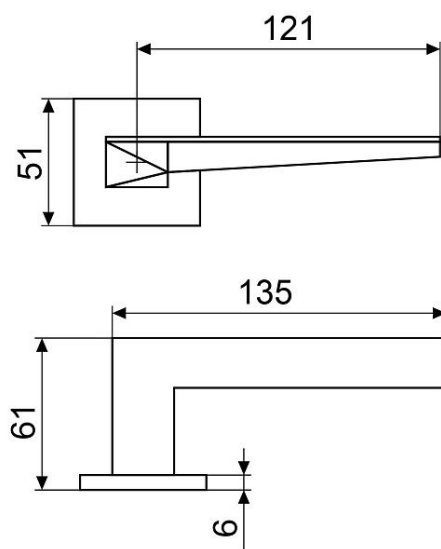

## ГАБАРИТЫ И ВЕС

Вес (брутто) ..... 0.402

## ОПИСАНИЕ

Ручка на квадратной накладке. Материал ручек — алюминиевый сплав, накладки — цинковый сплав. Многослойное гальваническое покрытие. Комплекуются винтовыми стяжками и шурупами. Длина разрезного квадрата - 105мм. Для дверей, толщиной 35-45 мм. Гарантийный срок эксплуатации — 3 года.