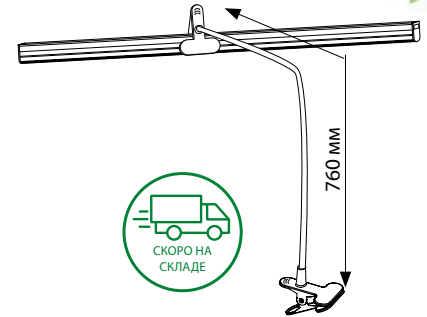

СКОРО НА
СКЛАДЕ

UFP-M04D-600 WHITE POLYBAG

Модель	Код	Метод крепления	Габаритные размеры	Комплектация	Материал корпуса	Цвет корпуса	Тип индивидуальной упаковки	Групповая упаковка
UFP-M02C-450 WHITE POLYBAG SET2	NEW UL-00010111	на прищепке	75×100×510		Сталь/ПВХ, АБС пластик	белый	пакет	шт. 50
UFP-M01R-150 WHITE POLYBAG SET2	NEW UL-00010109	на присоске	70×70×195	держатель 2 шт., клипсы 2 шт., саморезы 2 шт.	Сталь/ПВХ, АБС пластик	белый	пакет	шт. 50
UFP-M04D-600 WHITE POLYBAG	NEW UL-00010377	на прищепке	75×100×760	держатель 1 шт.	Сталь/ПВХ, АБС пластик	белый	пакет	шт. 50