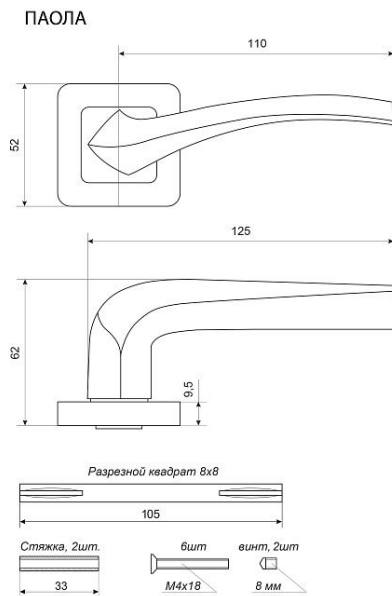

ГАБАРИТЫ И ВЕС

Вес (брутто) 0.001

УПАКОВКА

Индивидуальная упаковка Коробка
Штук в коробке 20

ОПИСАНИЕ

Ручка на квадратной накладке. Материал ручек — алюминиевый сплав, накладки — алюминиевый сплав. Многослойное гальваническое покрытие. Комплекуются винтовыми стяжками и шурупами. Длина разрезного квадрата - 105мм. Для дверей, толщиной 34-45 мм. Гарантийный срок эксплуатации — 3 года.