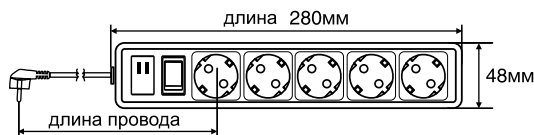

DOMTOK®

Артикул	Кол-во розеток	Цвет корпуса	Длина шнура	Тип провода	Макс. мощность (Вт)	Номин. ток (А)	Транспортная упаковка		Наличие USB разъёма 2,4 А	Мин. партия и кратность отгрузки, шт.
							Кол-во, шт.	Габаритные размеры (мм)		
2527	5	белый	1,8м	3×1	2200	10	15	380×310×300	-	15
2528	5	белый	3 м	3×1	2200	10	15	380×310×300	-	15
2529	5	белый	5 м	3×1	2200	10	15	380×310×300	-	15
2532	5	серый	1,8м	3×1	2200	10	15	380×310×300	-	15
2533	5	серый	3 м	3×1	2200	10	15	380×310×300	-	15
2534	5	серый	5 м	3×1	2200	10	15	380×310×300	-	15
2537	5	черный	1,8 м	3×1	2200	10	15	380×310×300	-	15
2538	5	черный	3 м	3×1	2200	10	15	380×310×300	-	15
2539	5	черный	5 м	3×1	2200	10	15	380×310×300	-	15
2564	5	белый	1,8 м	3×1	2200	10	15	380×310×300	+	15
2565	5	белый	3 м	3×1	2200	10	15	380×310×300	+	15
2566	5	белый	5 м	3×1	2200	10	15	380×310×300	+	15
2515	6	белый	1,8 м	3×1	2200	10	15	380×310×300	-	15
2516	6	белый	3 м	3×1	2200	10	15	380×310×300	-	15
2517	6	белый	5 м	3×1	2200	10	15	380×310×300	-	15
2518	6	серый	1,8 м	3×1	2200	10	15	380×310×300	-	15
2519	6	серый	3 м	3×1	2200	10	15	380×310×300	-	15
2520	6	серый	5 м	3×1	2200	10	15	380×310×300	-	15
2521	6	черный	1,8 м	3×1	2200	10	15	380×310×300	-	15
2522	6	черный	3 м	3×1	2200	10	15	380×310×300	-	15
2523	6	черный	5 м	3×1	2200	10	15	380×310×300	-	15

5 гнезд
с USB разъёмом
и без