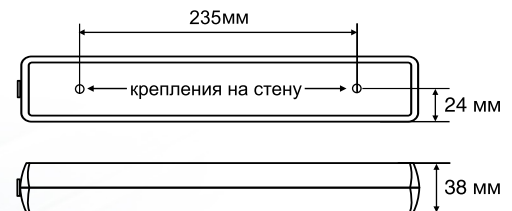

DOMTOK®

Артикул	Кол-во розеток	Цвет корпуса	Длина шнура	Тип провода	Макс. мощность (Вт)	Номин. ток (А)	Транспортная упаковка		Наличие USB разъёма 2,4 А	Мин. партия и кратность отгрузки, шт.
							Кол-во, шт.	Габаритные размеры (мм)		
2527	5	белый	1,8м	3×1	2200	10	15	380×310×300	-	15
2528	5	белый	3 м	3×1	2200	10	15	380×310×300	-	15
2529	5	белый	5 м	3×1	2200	10	15	380×310×300	-	15
2532	5	серый	1,8м	3×1	2200	10	15	380×310×300	-	15
2533	5	серый	3 м	3×1	2200	10	15	380×310×300	-	15
2534	5	серый	5 м	3×1	2200	10	15	380×310×300	-	15
2537	5	черный	1,8 м	3×1	2200	10	15	380×310×300	-	15
2538	5	черный	3 м	3×1	2200	10	15	380×310×300	-	15
2539	5	черный	5 м	3×1	2200	10	15	380×310×300	-	15
2564	5	белый	1,8 м	3×1	2200	10	15	380×310×300	+	15
2565	5	белый	3 м	3×1	2200	10	15	380×310×300	+	15
2566	5	белый	5 м	3×1	2200	10	15	380×310×300	+	15
2515	6	белый	1,8 м	3×1	2200	10	15	380×310×300	-	15
2516	6	белый	3 м	3×1	2200	10	15	380×310×300	-	15
2517	6	белый	5 м	3×1	2200	10	15	380×310×300	-	15
2518	6	серый	1,8 м	3×1	2200	10	15	380×310×300	-	15
2519	6	серый	3 м	3×1	2200	10	15	380×310×300	-	15
2520	6	серый	5 м	3×1	2200	10	15	380×310×300	-	15
2521	6	черный	1,8 м	3×1	2200	10	15	380×310×300	-	15
2522	6	черный	3 м	3×1	2200	10	15	380×310×300	-	15
2523	6	черный	5 м	3×1	2200	10	15	380×310×300	-	15

5 гнезд
с USB разъёмом
и без

6 гнезд

Подключись к комфорту!