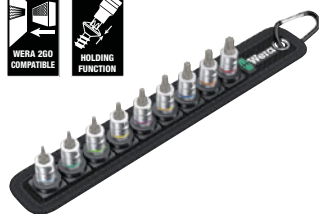

### Belt A 3 TORX® HF Набор отверточных головок Zyklop TORX®, с фиксирующей функцией, 1/4"

Пояс из прочной материи (пояс) с типичным дизайном Wera и 9 отвёрточных головок в компактном размещении. Поворотный механизм с лёгким ходом служит для надёжной фиксации и лёгкого извлечения головок. С идентификаторами инструментов „Take it easy“ с цветовой кодировкой размера для простого и быстрого нахождения нужного инструмента. Включая карабин для крепления на ремне или сумке. Особенно короткие, стабильные отвёрточные головки с преимуществами битов, изготовленных по технологии Wera. Отвёрточные головки с фиксирующей функцией для особенно комфортной работы и минимальным риском потерять винт ещё до начала завинчивания. Задняя сторона на липучках и полоска на липучках для простого крепления, например, на стене, полке, инструментальной тележке и системе переноски инструментов Wera 2go.

- Набор из 9 отвёрточных головок 1/4", на поясе из прочной материи
- Отвёрточные головки с преимуществами битов, изготовленных по технологии Wera
- Отвёрточные головки с фиксирующей функцией для винтов
- Поворотный механизм с лёгким ходом для надёжной фиксации и лёгкого извлечения отвёрточных головок
- Подходит для крепления на стене, полке, инструментальной тележке и системе Wera 2go
- С индикаторами инструментов „Take it easy“: Цветовая кодировка размеров

### Belt A 3 TORX® HF Набор отверточных головок Zyklop TORX®, с фиксирующей функцией, 1/4"

Code	EAN		
05003882001	190772		1
		<b>8767 A HF</b> 1x TX 8x28,0; 1x TX 9x28,0; 1x TX 10x28,0; 1x TX 15x28,0; 1x 3,7x3,7xTX 20x28,0; 1x 4,1x4,1xTX 25x28,0; 1x 4,8x4,8xTX 27x28,0; 1x 5,4x5,4xTX 30x28,0; 1x 6,5x6,5xTX 40x28,0	
		<b>Belt A 0/9</b> 1x 39,0x238,0	
		<b>K30</b> 1x 30,0x200,0	