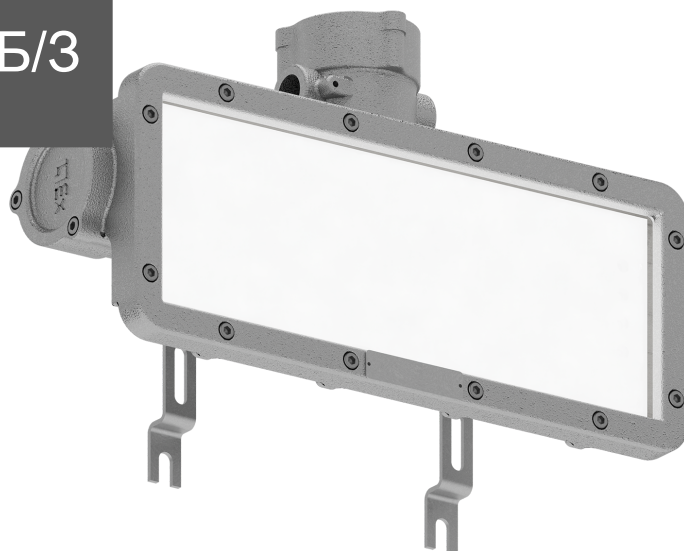

ТЕХНИЧЕСКАЯ ИНФОРМАЦИЯ (ТИ)

URAN LED Exd W007 ПО ЛЕСТНИЦЕ ВВЕРХ НАЛЕВО Б/З

АРТИКУЛ 1593000220

ОПИСАНИЕ

Взрывозащищенные светодиодные
информационные табло

ТЕХНИЧЕСКИЕ ХАРАКТЕРИСТИКИ

- Тип изделия – "светильник"
- Балласт – "Драйвер"
- Габаритный тип – "Параллелепипед"
- Тип светильника по монтажу – "Настенный"

ДОПОЛНИТЕЛЬНАЯ ИНФОРМАЦИЯ

<https://www.ltcompany.com/series/uran-led-exd/>