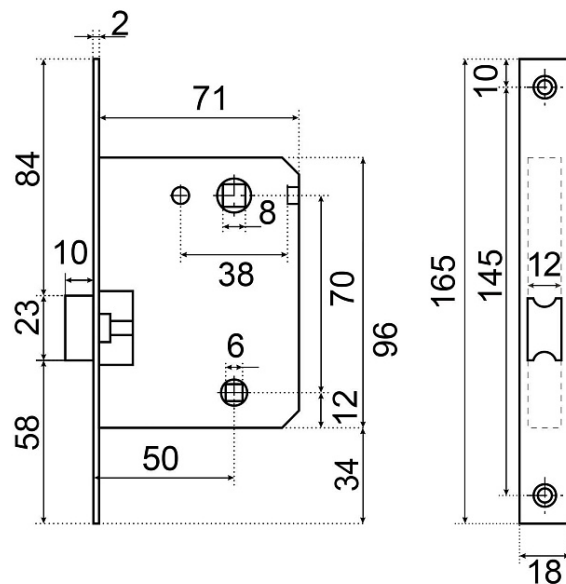

ГАБАРИТЫ И ВЕС

Вес (брутто)	0.286
--------------------	-------

УПАКОВКА

Индивидуальная упаковка	Коробка
Штук в коробке	40

ОПИСАНИЕ

Универсальная защёлка врезная для установки на деревянные межкомнатные двери. Материал - сталь, гальваническое покрытие. Под ручку с квадратом 8 мм и сантехническую завертку с квадратом 6 мм. Удаление ключевого отверстия - 47 мм. Межосевое расстояние - 70 мм. Прямоугольная торцевая планка. Ширина планки - 18мм. Габариты корпуса - 96x71x12 мм. В комплекте - защелка, саморезы, ответная планка и белый пластиковый вкладыш к ней.