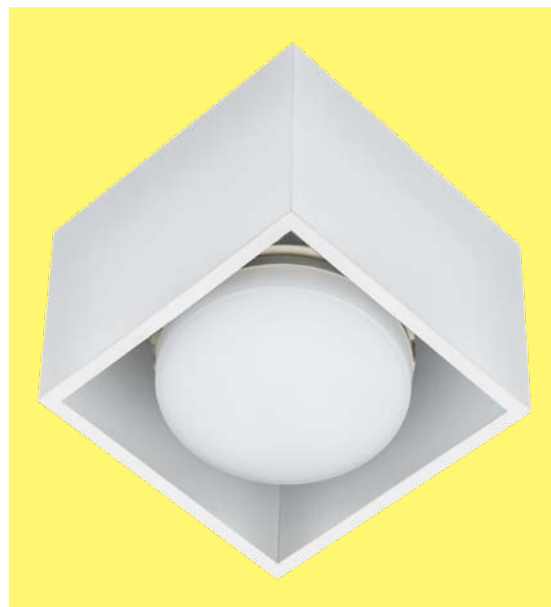

СВЕТИЛЬНИКИ ДЕКОРАТИВНЫЕ

Универсальная лаконичность минимализма

DLC-S609 GX53 WHITE

Код : **UL-00008867**

Размер светильника: **100×100×78** мм

Цвет: белый

Материал корпуса: металл

Степень защиты: **IP20**

Транспортная упаковка: 50 шт.

16 Вт

max

GX53/GX53

220 В/50/60 Гц