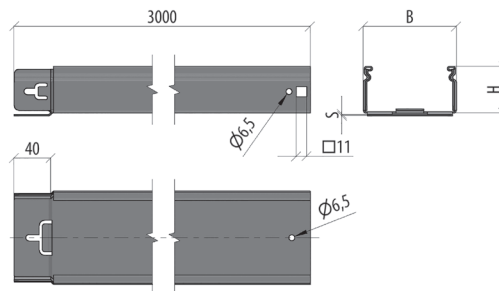

НЕПЕРФОРИРОВАННЫЕ ЛИСТОВЫЕ ЛОТКИ «БЫСТРЫЙ МОНТАЖ» СЕРИИ PLUS

LNPLUS

Применяются для прокладки кабельных линий.

Тип соединения: телескопическое (лепестковое соединение).

Единица измерения: пог. м. (погонный метр). Кратность: 3 пог. м. Длина секции: 3000 мм.

Возможно изготовление лотков длиной от 2-х до 6 метров, с шагом 100 мм.

Для соединения секций между собой используются винты V6-10 и гайки GS6.

Артикул	Наименование	H	B	S	T	SZ	HD	RAL
LNplus50-50-0.55-3000	Лоток неперф. 50x50x0,55 L3000 мм "Быстрый монтаж ПЛЮС"	50	50	0,55	0,75	PL0290		PL2027
LNplus50-50-0.7-3000	Лоток неперф. 50x50x0,7 L3000 мм "Быстрый монтаж ПЛЮС"	50	50	0,70	0,95	PL0291		PL7124
LNplus50-50-0.8-3000	Лоток неперф. 50x50x0,8 L3000 мм "Быстрый монтаж ПЛЮС"	50	50	0,80	1,09	PL0292	PL1252	PL7125
LNplus50-50-1.0-3000	Лоток неперф. 50x50x1,0 L3000 мм "Быстрый монтаж ПЛЮС"	50	50	1,00	1,36	PL0293	PL1253	PL7126
LNplus50-50-1.2-3000	Лоток неперф. 50x50x1,2 L3000 мм "Быстрый монтаж ПЛЮС"	50	50	1,20	1,63	PL0294	PL1254	PL4591
LNplus50-50-1.5-3000	Лоток неперф. 50x50x1,5 L3000 мм "Быстрый монтаж ПЛЮС"	50	50	1,50	2,04	PL0295	PL1255	PL7127
LNplus50-100-0.55-3000	Лоток неперф. 50x100x0,55 L3000 мм "Быстрый монтаж ПЛЮС"	50	100	0,55	0,96	PL0296		PL2029
LNplus50-100-0.7-3000	Лоток неперф. 50x100x0,7 L3000 мм "Быстрый монтаж ПЛЮС"	50	100	0,70	1,23	PL0297		PL7128
LNplus50-100-0.8-3000	Лоток неперф. 50x100x0,8 L3000 мм "Быстрый монтаж ПЛЮС"	50	100	0,80	1,4	PL0298	PL1256	PL3198
LNplus50-100-1.0-3000	Лоток неперф. 50x100x1,0 L3000 мм "Быстрый монтаж ПЛЮС"	50	100	1,00	1,75	PL0299	PL1257	PL7129
LNplus50-100-1.2-3000	Лоток неперф. 50x100x1,2 L3000 мм "Быстрый монтаж ПЛЮС"	50	100	1,20	2,1	PL0300	PL1258	PL7130
LNplus50-100-1.5-3000	Лоток неперф. 50x100x1,5 L3000 мм "Быстрый монтаж ПЛЮС"	50	100	1,50	2,63	PL0301	PL1259	PL5082
LNplus50-150-0.55-3000	Лоток неперф. 50x150x0,55 L3000 мм "Быстрый монтаж ПЛЮС"	50	150	0,55	1,18	PL0302		PL7131
LNplus50-150-0.7-3000	Лоток неперф. 50x150x0,7 L3000 мм "Быстрый монтаж ПЛЮС"	50	150	0,70	1,5	PL0303		PL7132
LNplus50-150-0.8-3000	Лоток неперф. 50x150x0,7 L3000 мм "Быстрый монтаж ПЛЮС"	50	150	0,80	1,71	PL0304	PL1260	PL7133
LNplus50-150-1.0-3000	Лоток неперф. 50x150x1,0 L3000 мм "Быстрый монтаж ПЛЮС"	50	150	1,00	2,14	PL0305	PL1261	PL7134
LNplus50-150-1.2-3000	Лоток неперф. 50x150x1,2 L3000 мм "Быстрый монтаж ПЛЮС"	50	150	1,20	2,57	PL0306	PL1262	PL7135
LNplus50-150-1.5-3000	Лоток неперф. 50x150x1,5 L3000 мм "Быстрый монтаж ПЛЮС"	50	150	1,50	3,21	PL0307	PL1263	PL7136
LNplus50-200-0.55-3000	Лоток неперф. 50x200x0,55 L3000 мм "Быстрый монтаж ПЛЮС"	50	200	0,55	1,39	PL0308		PL7137
LNplus50-200-0.7-3000	Лоток неперф. 50x200x0,7 L3000 мм "Быстрый монтаж ПЛЮС"	50	200	0,70	1,77	PL0309		PL5007
LNplus50-200-0.8-3000	Лоток неперф. 50x200x0,8 L3000 мм "Быстрый монтаж ПЛЮС"	50	200	0,80	2,03	PL0310		PL3196
LNplus50-200-1.0-3000	Лоток неперф. 50x200x1,0 L3000 мм "Быстрый монтаж ПЛЮС"	50	200	1,00	2,54	PL0311	PL1264	PL7138
LNplus50-200-1.2-3000	Лоток неперф. 50x200x1,2 L3000 мм "Быстрый монтаж ПЛЮС"	50	200	1,20	3,04	PL0312	PL1265	PL7139
LNplus50-200-1.5-3000	Лоток неперф. 50x200x1,5 L3000 мм "Быстрый монтаж ПЛЮС"	50	200	1,50	3,8	PL0313	PL1266	PL7140
LNplus50-300-0.7-3000	Лоток неперф. 50x300x0,7 L3000 мм "Быстрый монтаж ПЛЮС"	50	300	0,70	2,32	PL0314		PL7141
LNplus50-300-0.8-3000	Лоток неперф. 50x300x0,8 L3000 мм "Быстрый монтаж ПЛЮС"	50	300	0,80	2,66	PL0315		PL7142
LNplus50-300-1.0-3000	Лоток неперф. 50x300x1,0 L3000 мм "Быстрый монтаж ПЛЮС"	50	300	1,00	3,32	PL0316	PL1267	PL7143
LNplus50-300-1.2-3000	Лоток неперф. 50x300x1,2 L3000 мм "Быстрый монтаж ПЛЮС"	50	300	1,20	3,98	PL0317	PL1268	PL7144
LNplus50-300-1.5-3000	Лоток неперф. 50x300x1,5 L3000 мм "Быстрый монтаж ПЛЮС"	50	300	1,50	4,98	PL0318	PL1269	PL7145
LNplus50-400-0.8-3000	Лоток неперф. 50x400x0,8 L3000 мм "Быстрый монтаж ПЛЮС"	50	400	0,80	3,28	PL0319		PL7146
LNplus50-400-1.0-3000	Лоток неперф. 50x400x1,0 L3000 мм "Быстрый монтаж ПЛЮС"	50	400	1,00	4,11	PL0320	PL1270	PL7147
LNplus50-400-1.2-3000	Лоток неперф. 50x400x1,2 L3000 мм "Быстрый монтаж ПЛЮС"	50	400	1,20	4,93	PL0321	PL1271	PL7148
LNplus50-400-1.5-3000	Лоток неперф. 50x400x1,5 L3000 мм "Быстрый монтаж ПЛЮС"	50	400	1,50	6,16	PL0322	PL1272	PL7149
LNplus50-500-1.0-3000	Лоток неперф. 50x500x1,0 L3000 мм "Быстрый монтаж ПЛЮС"	50	500	1,00	4,89	PL0323	PL1273	PL2007
LNplus50-500-1.2-3000	Лоток неперф. 50x500x1,2 L3000 мм "Быстрый монтаж ПЛЮС"	50	500	1,20	5,87	PL0324	PL1274	PL7150
LNplus50-500-1.5-3000	Лоток неперф. 50x500x1,5 L3000 мм "Быстрый монтаж ПЛЮС"	50	500	1,50	7,34	PL0325	PL1275	PL7151
LNplus50-600-1.0-3000	Лоток неперф. 50x600x1,0 L3000 мм "Быстрый монтаж ПЛЮС"	50	600	1,00	5,68	PL0326	PL1276	PL7152
LNplus50-600-1.2-3000	Лоток неперф. 50x600x1,2 L3000 мм "Быстрый монтаж ПЛЮС"	50	600	1,20	6,81	PL0327	PL1277	PL7153
LNplus50-600-1.5-3000	Лоток неперф. 50x600x1,5 L3000 мм "Быстрый монтаж ПЛЮС"	50	600	1,50	8,51	PL0328	PL1278	PL7154
LNplus80-100-0.7-3000	Лоток неперф. 80x100x0,7 L3000 мм "Быстрый монтаж ПЛЮС"	80	100	0,70	1,56	PL0329		PL5094
LNplus80-100-0.8-3000	Лоток неперф. 80x100x0,8 L3000 мм "Быстрый монтаж ПЛЮС"	80	100	0,80	1,78	PL0330	PL1279	PL7155