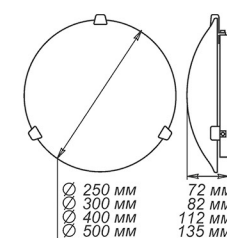

СЕРИЯ «ФЛОРА»

Артикул	Размер	Лампа	Клипса
LED 1030450305	Ф 300 h82мм	Модуль LED 15Вт 5000К	штамп металл
1005205624	Ф 250 h 72мм	1xE27, max 60Вт	штамп металл
1005205914	Ф 300 h82мм	2xE27, max 60Вт	штамп металл
1005204399	Ф 400 h82мм	3xE27, max 60Вт	хром

Артикул	Размер	Лампа	Клипса
1005205912	300x156x82мм	1xE27, max 60Вт	штамп металл

Артикул	Размер	Лампа	Клипса
1005205728	300x300x72мм	1xE27, max 60Вт	штамп металл

Артикул	Размер	Лампа	Клипса
1005205627	150x220x72мм	1xE27, max 60Вт	штамп металл
1005205628	150x360x72мм	2xE27, max 60Вт	штамп металл

Артикул	Размер	Лампа	Подвес
1005251483	Ф 360	1xE27, max 60Вт	шнур
1005251484	Ф 360	1xE27, max 60Вт	лифт
1005251485	Ф 460	1xE27, max 60Вт	шнур
1005251486	Ф 460	1xE27, max 60Вт	лифт

СЕРИЯ «ЭТРУСКА»

Артикул	Размер	Лампа	Клипса
1005253123	Ф 250 h 72мм	1xE27, max 60Вт	штамп металл
1005205655	Ф 300 h82мм	2xE27, max 60Вт	штамп металл
1005204165	Ф 400 h85мм	3xE27, max 60Вт	золото
1005204075	Ф 400 h85мм	3xE27, max 60Вт	хром
1005204166	Ф 500 h85мм	3xE27, max 60Вт	золото
1005204076	Ф 500 h85мм	3xE27, max 60Вт	хром

Артикул	Размер	Лампа	Клипса
1005253122	300x156x82мм	1xE27, max 60Вт	штамп металл

Артикул	Размер	Лампа	Подвес
1005159634	Ф 360	1xE27, max 60Вт	шнур
1005251498	Ф 360	1xE27, max 60Вт	лифт
1005251501	Ф 460	1xE27, max 60Вт	шнур
1005159635	Ф 460	1xE27, max 60Вт	лифт