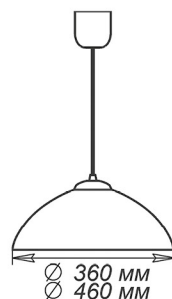

СЕРИЯ «ФЛОРА»

Артикул	Размер	Лампа	Клипса
LED 1030450305	Ф 300 h82мм	Модуль LED 15Вт 5000К	штамп металл
1005205624	Ф 250 h 72мм	1xE27, max 60Вт	штамп металл
1005205914	Ф 300 h82мм	2xE27, max 60Вт	штамп металл
1005204399	Ф 400 h82мм	3xE27, max 60Вт	хром

Артикул	Размер	Лампа	Клипса
1005205912	300x156x82мм	1xE27, max 60Вт	штамп металл

Артикул	Размер	Лампа	Клипса
1005205728	300x300x72мм	1xE27, max 60Вт	штамп металл

Артикул	Размер	Лампа	Клипса
1005205627	150x220x72мм	1xE27, max 60Вт	штамп металл
1005205628	150x360x72мм	2xE27, max 60Вт	штамп металл

Артикул	Размер	Лампа	Подвес
1005251483	Ф 360	1xE27, max 60Вт	шнур
1005251484	Ф 360	1xE27, max 60Вт	лифт
1005251485	Ф 460	1xE27, max 60Вт	шнур
1005251486	Ф 460	1xE27, max 60Вт	лифт

СЕРИЯ «ЭТРУСКА»

Артикул	Размер	Лампа	Клипса
1005253123	Ф 250 h 72мм	1xE27, max 60Вт	штамп металл
1005205655	Ф 300 h82мм	2xE27, max 60Вт	штамп металл
1005204165	Ф 400 h85мм	3xE27, max 60Вт	золото
1005204075	Ф 400 h85мм	3xE27, max 60Вт	хром
1005204166	Ф 500 h85мм	3xE27, max 60Вт	золото
1005204076	Ф 500 h85мм	3xE27, max 60Вт	хром

Артикул	Размер	Лампа	Клипса
1005253122	300x156x82мм	1xE27, max 60Вт	штамп металл

Артикул	Размер	Лампа	Подвес
1005159634	Ф 360	1xE27, max 60Вт	шнур
1005251498	Ф 360	1xE27, max 60Вт	лифт
1005251501	Ф 460	1xE27, max 60Вт	шнур
1005159635	Ф 460	1xE27, max 60Вт	лифт