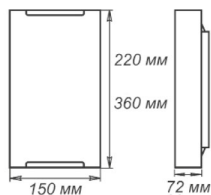

СЕРИЯ «ФЛОРА»

Артикул	Размер	Лампа	Клипса
LED 1030450305	Ф 300 h82мм	Модуль LED 15Вт 5000К	штамп металл
1005205624	Ф 250 h 72мм	1xE27, max 60Вт	штамп металл
1005205914	Ф 300 h82мм	2xE27, max 60Вт	штамп металл
1005204399	Ф 400 h82мм	3xE27, max 60Вт	хром

Артикул	Размер	Лампа	Клипса
1005205912	300x156x82мм	1xE27, max 60Вт	штамп металл

Артикул	Размер	Лампа	Клипса
1005205728	300x300x72мм	1xE27, max 60Вт	штамп металл

Артикул	Размер	Лампа	Клипса
1005205627	150x220x72мм	1xE27, max 60Вт	штамп металл
1005205628	150x360x72мм	2xE27, max 60Вт	штамп металл

Артикул	Размер	Лампа	Подвес
1005251483	Ф 360	1xE27, max 60Вт	шнур
1005251484	Ф 360	1xE27, max 60Вт	лифт
1005251485	Ф 460	1xE27, max 60Вт	шнур
1005251486	Ф 460	1xE27, max 60Вт	лифт

СЕРИЯ «ЭТРУСКА»

Артикул	Размер	Лампа	Клипса
1005253123	Ф 250 h 72мм	1xE27, max 60Вт	штамп металл
1005205655	Ф 300 h82мм	2xE27, max 60Вт	штамп металл
1005204165	Ф 400 h85мм	3xE27, max 60Вт	золото
1005204075	Ф 400 h85мм	3xE27, max 60Вт	хром
1005204166	Ф 500 h85мм	3xE27, max 60Вт	золото
1005204076	Ф 500 h85мм	3xE27, max 60Вт	хром

Артикул	Размер	Лампа	Клипса
1005253122	300x156x82мм	1xE27, max 60Вт	штамп металл

Артикул	Размер	Лампа	Подвес
1005159634	Ф 360	1xE27, max 60Вт	шнур
1005251498	Ф 360	1xE27, max 60Вт	лифт
1005251501	Ф 460	1xE27, max 60Вт	шнур
1005159635	Ф 460	1xE27, max 60Вт	лифт