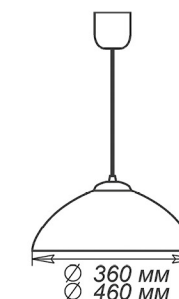

СЕРИЯ «ФЛОРА»

Артикул	Размер	Лампа	Клипса
LED 1030450305	Ф 300 h82мм	Модуль LED 15Вт 5000К	штамп металл
1005205624	Ф 250 h 72мм	1xE27, max 60Вт	штамп металл
1005205914	Ф 300 h82мм	2xE27, max 60Вт	штамп металл
1005204399	Ф 400 h82мм	3xE27, max 60Вт	хром

Артикул	Размер	Лампа	Клипса
1005205912	300x156x82мм	1xE27, max 60Вт	штамп металл

Артикул	Размер	Лампа	Клипса
1005205728	300x300x72мм	1xE27, max 60Вт	штамп металл

Артикул	Размер	Лампа	Клипса
1005205627	150x220x72мм	1xE27, max 60Вт	штамп металл
1005205628	150x360x72мм	2xE27, max 60Вт	штамп металл

Артикул	Размер	Лампа	Подвес
1005251483	Ф 360	1xE27, max 60Вт	шнур
1005251484	Ф 360	1xE27, max 60Вт	лифт
1005251485	Ф 460	1xE27, max 60Вт	шнур
1005251486	Ф 460	1xE27, max 60Вт	лифт

СЕРИЯ «ЭТРУСКА»

Артикул	Размер	Лампа	Клипса
1005253123	Ф 250 h 72мм	1xE27, max 60Вт	штамп металл
1005205655	Ф 300 h82мм	2xE27, max 60Вт	штамп металл
1005204165	Ф 400 h85мм	3xE27, max 60Вт	золото
1005204075	Ф 400 h85мм	3xE27, max 60Вт	хром
1005204166	Ф 500 h85мм	3xE27, max 60Вт	золото
1005204076	Ф 500 h85мм	3xE27, max 60Вт	хром

Артикул	Размер	Лампа	Клипса
1005253122	300x156x82мм	1xE27, max 60Вт	штамп металл

Артикул	Размер	Лампа	Подвес
1005159634	Ф 360	1xE27, max 60Вт	шнур
1005251498	Ф 360	1xE27, max 60Вт	лифт
1005251501	Ф 460	1xE27, max 60Вт	шнур
1005159635	Ф 460	1xE27, max 60Вт	лифт