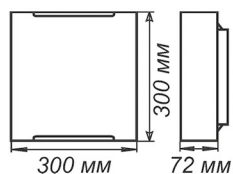

СЕРИЯ «ФЛОРА»

Артикул	Размер	Лампа	Клипса
LED 1030450305	Ф 300 h82мм	Модуль LED 15Вт 5000К	штамп металл
1005205624	Ф 250 h 72мм	1xE27, max 60Вт	штамп металл
1005205914	Ф 300 h82мм	2xE27, max 60Вт	штамп металл
1005204399	Ф 400 h82мм	3xE27, max 60Вт	хром

Артикул	Размер	Лампа	Клипса
1005205912	300x156x82мм	1xE27, max 60Вт	штамп металл

Артикул	Размер	Лампа	Клипса
1005205728	300x300x72мм	1xE27, max 60Вт	штамп металл

Артикул	Размер	Лампа	Клипса
1005205627	150x220x72мм	1xE27, max 60Вт	штамп металл
1005205628	150x360x72мм	2xE27, max 60Вт	штамп металл

Артикул	Размер	Лампа	Подвес
1005251483	Ф 360	1xE27, max 60Вт	шнур
1005251484	Ф 360	1xE27, max 60Вт	лифт
1005251485	Ф 460	1xE27, max 60Вт	шнур
1005251486	Ф 460	1xE27, max 60Вт	лифт

СЕРИЯ «ЭТРУСКА»

Артикул	Размер	Лампа	Клипса
1005253123	Ф 250 h 72мм	1xE27, max 60Вт	штамп металл
1005205655	Ф 300 h82мм	2xE27, max 60Вт	штамп металл
1005204165	Ф 400 h85мм	3xE27, max 60Вт	золото
1005204075	Ф 400 h85мм	3xE27, max 60Вт	хром
1005204166	Ф 500 h85мм	3xE27, max 60Вт	золото
1005204076	Ф 500 h85мм	3xE27, max 60Вт	хром

Артикул	Размер	Лампа	Клипса
1005253122	300x156x82мм	1xE27, max 60Вт	штамп металл

Артикул	Размер	Лампа	Подвес
1005159634	Ф 360	1xE27, max 60Вт	шнур
1005251498	Ф 360	1xE27, max 60Вт	лифт
1005251501	Ф 460	1xE27, max 60Вт	шнур
1005159635	Ф 460	1xE27, max 60Вт	лифт