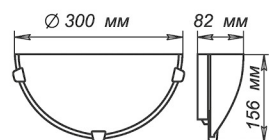

СЕРИЯ «ФЛОРА»

Артикул	Размер	Лампа	Клипса
LED 1030450305	Ф 300 h82мм	Модуль LED 15Вт 5000К	штамп металл
1005205624	Ф 250 h 72мм	1xE27, max 60Вт	штамп металл
1005205914	Ф 300 h82мм	2xE27, max 60Вт	штамп металл
1005204399	Ф 400 h82мм	3xE27, max 60Вт	хром

Артикул	Размер	Лампа	Клипса
1005205912	300x156x82мм	1xE27, max 60Вт	штамп металл

Артикул	Размер	Лампа	Клипса
1005205728	300x300x72мм	1xE27, max 60Вт	штамп металл

Артикул	Размер	Лампа	Клипса
1005205627	150x220x72мм	1xE27, max 60Вт	штамп металл
1005205628	150x360x72мм	2xE27, max 60Вт	штамп металл

Артикул	Размер	Лампа	Подвес
1005251483	Ф 360	1xE27, max 60Вт	шнур
1005251484	Ф 360	1xE27, max 60Вт	лифт
1005251485	Ф 460	1xE27, max 60Вт	шнур
1005251486	Ф 460	1xE27, max 60Вт	лифт

СЕРИЯ «ЭТРУСКА»

Артикул	Размер	Лампа	Клипса
1005253123	Ф 250 h 72мм	1xE27, max 60Вт	штамп металл
1005205655	Ф 300 h82мм	2xE27, max 60Вт	штамп металл
1005204165	Ф 400 h85мм	3xE27, max 60Вт	золото
1005204075	Ф 400 h85мм	3xE27, max 60Вт	хром
1005204166	Ф 500 h85мм	3xE27, max 60Вт	золото
1005204076	Ф 500 h85мм	3xE27, max 60Вт	хром

Артикул	Размер	Лампа	Клипса
1005253122	300x156x82мм	1xE27, max 60Вт	штамп металл

Артикул	Размер	Лампа	Подвес
1005159634	Ф 360	1xE27, max 60Вт	шнур
1005251498	Ф 360	1xE27, max 60Вт	лифт
1005251501	Ф 460	1xE27, max 60Вт	шнур
1005159635	Ф 460	1xE27, max 60Вт	лифт