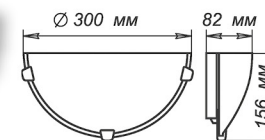

СЕРИЯ «ФЛОРА»

Артикул	Размер	Лампа	Клипса
LED 1030450305	Ф 300 h82мм	Модуль LED 15Вт 5000К	штамп металл
1005205624	Ф 250 h 72мм	1xE27, max 60Вт	штамп металл
1005205914	Ф 300 h82мм	2xE27, max 60Вт	штамп металл
1005204399	Ф 400 h82мм	3xE27, max 60Вт	хром

Артикул	Размер	Лампа	Клипса
1005205912	300x156x82мм	1xE27, max 60Вт	штамп металл

Артикул	Размер	Лампа	Клипса
1005205728	300x300x72мм	1xE27, max 60Вт	штамп металл

Артикул	Размер	Лампа	Клипса
1005205627	150x220x72мм	1xE27, max 60Вт	штамп металл
1005205628	150x360x72мм	2xE27, max 60Вт	штамп металл

Артикул	Размер	Лампа	Подвес
1005251483	Ф 360	1xE27, max 60Вт	шнур
1005251484	Ф 360	1xE27, max 60Вт	лифт
1005251485	Ф 460	1xE27, max 60Вт	шнур
1005251486	Ф 460	1xE27, max 60Вт	лифт

СЕРИЯ «ЭТРУСКА»

Артикул	Размер	Лампа	Клипса
1005253123	Ф 250 h 72мм	1xE27, max 60Вт	штамп металл
1005205655	Ф 300 h82мм	2xE27, max 60Вт	штамп металл
1005204165	Ф 400 h85мм	3xE27, max 60Вт	золото
1005204075	Ф 400 h85мм	3xE27, max 60Вт	хром
1005204166	Ф 500 h85мм	3xE27, max 60Вт	золото
1005204076	Ф 500 h85мм	3xE27, max 60Вт	хром

Артикул	Размер	Лампа	Клипса
1005253122	300x156x82мм	1xE27, max 60Вт	штамп металл

Артикул	Размер	Лампа	Подвес
1005159634	Ф 360	1xE27, max 60Вт	шнур
1005251498	Ф 360	1xE27, max 60Вт	лифт
1005251501	Ф 460	1xE27, max 60Вт	шнур
1005159635	Ф 460	1xE27, max 60Вт	лифт