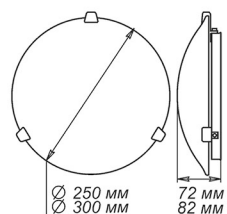

СЕРИЯ «ФЛОРА»

Артикул	Размер	Лампа	Клипса
LED 1030450305	Ф 300 h82мм	Модуль LED 15Вт 5000К	штамп металл
1005205624	Ф 250 h 72мм	1xE27, max 60Вт	штамп металл
1005205914	Ф 300 h82мм	2xE27, max 60Вт	штамп металл
1005204399	Ф 400 h82мм	3xE27, max 60Вт	хром

Артикул	Размер	Лампа	Клипса
1005205912	300x156x82мм	1xE27, max 60Вт	штамп металл

Артикул	Размер	Лампа	Клипса
1005205728	300x300x72мм	1xE27, max 60Вт	штамп металл

Артикул	Размер	Лампа	Клипса
1005205627	150x220x72мм	1xE27, max 60Вт	штамп металл
1005205628	150x360x72мм	2xE27, max 60Вт	штамп металл

Артикул	Размер	Лампа	Подвес
1005251483	Ф 360	1xE27, max 60Вт	шнур
1005251484	Ф 360	1xE27, max 60Вт	лифт
1005251485	Ф 460	1xE27, max 60Вт	шнур
1005251486	Ф 460	1xE27, max 60Вт	лифт

СЕРИЯ «ЭТРУСКА»

Артикул	Размер	Лампа	Клипса
1005253123	Ф 250 h 72мм	1xE27, max 60Вт	штамп металл
1005205655	Ф 300 h82мм	2xE27, max 60Вт	штамп металл
1005204165	Ф 400 h85мм	3xE27, max 60Вт	золото
1005204075	Ф 400 h85мм	3xE27, max 60Вт	хром
1005204166	Ф 500 h85мм	3xE27, max 60Вт	золото
1005204076	Ф 500 h85мм	3xE27, max 60Вт	хром

Артикул	Размер	Лампа	Клипса
1005253122	300x156x82мм	1xE27, max 60Вт	штамп металл

Артикул	Размер	Лампа	Подвес
1005159634	Ф 360	1xE27, max 60Вт	шнур
1005251498	Ф 360	1xE27, max 60Вт	лифт
1005251501	Ф 460	1xE27, max 60Вт	шнур
1005159635	Ф 460	1xE27, max 60Вт	лифт