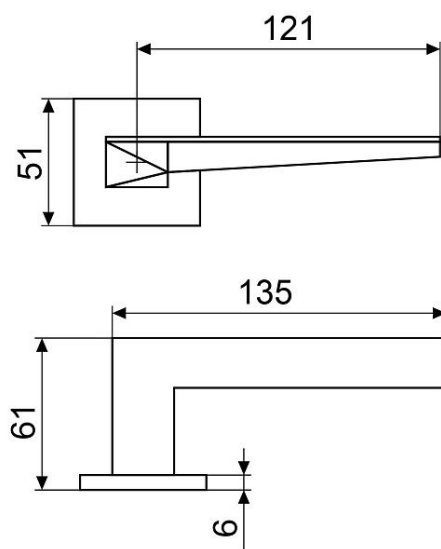

## ГАБАРИТЫ И ВЕС

Вес (брутто) ..... 0.4

## ОПИСАНИЕ

Ручка на квадратной накладке. Материал ручек — алюминиевый сплав, накладки — цинковый сплав. Многослойное гальваническое покрытие. Комплекуются винтовыми стяжками и шурупами. Длина разрезного квадрата - 105мм. Для дверей, толщиной 35-45 мм. Гарантийный срок эксплуатации — 3 года.