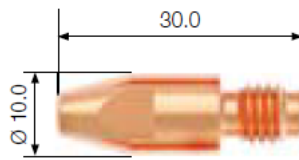

Контактные наконечники

артикул	Ø, M8x30 мм ECU
FB.CTM8.30-08	0,8
FB.CTM8.30-09	0,9
FB.CTM8.30-10	1,0
FB.CTM8.30-12*	1,2
FB.CTM8.30-14	1,4

Газовое сопло

артикул	Ø A, мм
FB360.N.19.0	19,0
FB360.N.16.0*	16,0
FB360.N.12.0	12,5

Адаптер

артикул	
FB.TA.M8.28*	M8x28 мм

Диффузор газовый

артикул	
FB360.DCW*	FB 360 белый
FB360.DCB	FB 360 черный

Направляющие каналы

артикул	длина, м	Ø, мм	материал	цвет
FB.SLR-30**	3,4	1,0–1,2	сталь	красный
FB.SLR-40**	4,4	1,0–1,2	сталь	красный
FB.SLR-50**	5,4	1,0–1,2	сталь	красный

* Входит в стандартную комплектацию.

** Входит в стандартную комплектацию (в зависимости от длины горелки).

модель FB 360	3 м	4 м	5 м
Артикул	38446	38447	38448
Длина горелки, м	3	4	5
Разъем	Евро		
Охлаждение	воздушное		
Свар. ток ПВ 60% / CO ₂ , А	340		
Свар. ток ПВ 60% / Ar 80% + CO ₂ 20%, А	290		
Ø проволоки, мм	0,8–1,2		