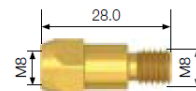

Адаптер

артикул	
FB.TA.M8.28*	M8x28 мм

Диффузор газовый

артикул	
FB360.DCW*	FB 360 белый
FB360.DCB	FB 360 черный

Направляющие каналы

артикул	длина, м	Ø, мм	материал	цвет
FB.SLR-30**	3,4	1,0–1,2	сталь	красный
FB.SLR-40**	4,4	1,0–1,2	сталь	красный
FB.SLR-50**	5,4	1,0–1,2	сталь	красный

* Входит в стандартную комплектацию.

** Входит в стандартную комплектацию (в зависимости от длины горелки).

модель FB 360	3 м	4 м	5 м
Артикул	38446	38447	38448
Длина горелки, м	3	4	5
Разъем	Евро		
Охлаждение	воздушное		
Свар. ток ПВ 60% / CO ₂ , А	340		
Свар. ток ПВ 60% / Ar 80% + CO ₂ 20%, А	290		
Ø проволоки, мм	0,8–1,2		