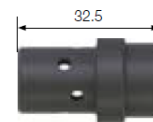

Контактные наконечники

артикул	Ø, M8x30 мм ECU
FB.CTM8.30-08	0,8
FB.CTM8.30-09	0,9
FB.CTM8.30-10	1,0
FB.CTM8.30-12*	1,2
FB.CTM8.30-14	1,4

Газовое сопло

артикул	Ø A, мм
FB360.N.19.0	19,0
FB360.N.16.0*	16,0
FB360.N.12.0	12,5

Адаптер

артикул	
FB.TA.M8.28*	M8x28 мм

Диффузор газовый

артикул	
FB360.DCW*	FB 360 белый
FB360.DCB	FB 360 черный

Направляющие каналы

артикул	длина, м	Ø, мм	материал	цвет
FB.SLR-30**	3,4	1,0–1,2	сталь	красный
FB.SLR-40**	4,4	1,0–1,2	сталь	красный
FB.SLR-50**	5,4	1,0–1,2	сталь	красный

* Входит в стандартную комплектацию.

** Входит в стандартную комплектацию (в зависимости от длины горелки).

модель FB 360	3 м	4 м	5 м
Артикул	38446	38447	38448
Длина горелки, м	3	4	5
Разъем	Евро		
Охлаждение	воздушное		
Свар. ток ПВ 60% / CO ₂ , А	340		
Свар. ток ПВ 60% / Ar 80% + CO ₂ 20%, А	290		
Ø проволоки, мм	0,8–1,2		