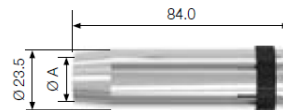

артикул	Ø A, мм
FB360.N.19.0	19,0
FB360.N.16.0*	16,0
FB360.N.12.0	12,5